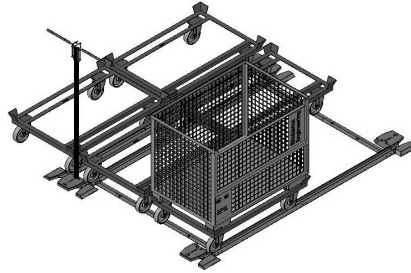

## SUPERMARKT DOPPELSPUR

Einseitige Radführung – Doppelstrangsystem  
für Bodenroller mit Radbreiten größer 41 mm

Supermarkt Monorail :

- ✓ verschafft optimale und optische Übersicht
- ✓ standardisiert FIFO- und – KANBAN – Supermarkt Systeme
- ✓ sichert die genaue Positionierung des Materials nahe dem Verbrauchsort
- ✓ Modular aufgebaut – somit beliebig erweiterbar
- ✓ auch unter bestehende Regalaufbauten einbaubar

### Supermarkt

G2 – Stahl

Ausgelegt für Bodenroller mit einer maximalen Radbreite von größer 41 mm

Artikelnummern beziehen sich auf max. 52 mm Radbreiten (bei anderen Radbreiten bitte Anfragen)

Modular aufgebaut