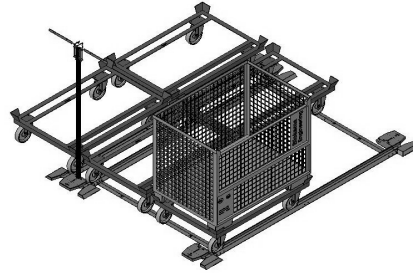

SUPERMARKT - BAHNHOF DOPPELSPUR

Supermarkt

G2 – Stahl