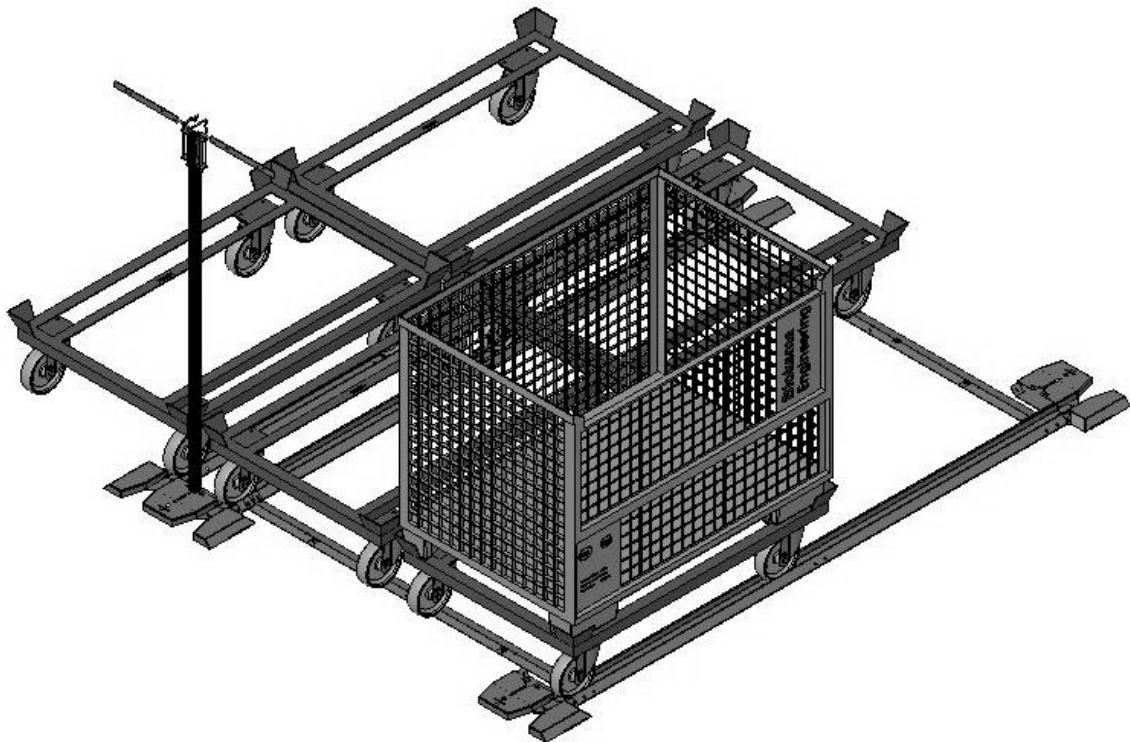

## SUPERMARKT DOPPELSPUR

Einseitige Radführung – Doppelstrangsystem  
für Bodenroller mit Radbreiten größer 41 mm

Supermarkt Monorail :

- ✓ verschafft optimale und optische Übersicht
- ✓ standardisiert FIFO- und – KANBAN – Supermarkt Systeme
- ✓ sichert die genaue Positionierung des Materials nahe dem Verbrauchsort
- ✓ Modular aufgebaut – somit beliebig erweiterbar
- ✓ auch unter bestehende Regalaufbauten einbaubar

## SUPERMARKT - BAHNHOF DOPPELSPUR

### Supermarkt

G2 – Stahl

Ausgelegt für Bodenroller mit einer maximalen Radbreite von größer 41 mm

Artikelnummern beziehen sich auf max. 52 mm Radbreiten (bei anderen Radbreiten bitte Anfragen)

Modular aufgebaut