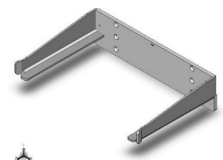

Tragkraft 200 kg

Artikelnummer	Bedienelement	Modell
133977	Handhebel am Gerät	HPS-FZBOH-0200
133546	abnehmbares Bedienpanel	HPS-FZBOP-0200
135085	Fußbedienung	HPS-FZBOF-0200
135086	Sensorische Höhenerkennung	HPS-FZBOE-0200

Ausgelegt für Bodenroller

Maße 400 x 600 mm bis
430 x 630 mm

Radpaarung
4 Lenkrollen

Raddurchmesser Ø 100 mm

Spurbreite 395 mm

Unterfahrhöhe 125 mm

Tragkraft 300 kg

Artikelnummer	Bedienelement	Modell
135087	Handhebel am Gerät	HPS-FZBOH-0300
135088	abnehmbares Bedienpanel	HPS-FZBOP-0300
135089	Fußbedienung	HPS-FZBOF-0300
135090	Sensorische Höhenerkennung	HPS-FZBOE-0300