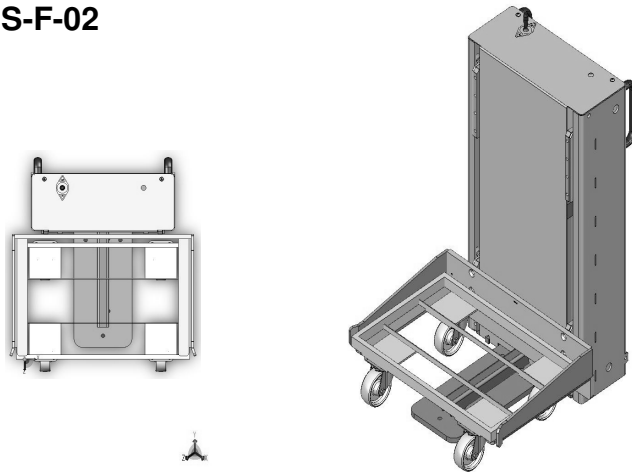

HUBGERÄTE HPS-F-02

Hubgerät pneumatisch Frontbeladung - stationär

Tragkraft 200 / 300 kg

Hub auf Niveau 715 mm

Abmaße (Hubeinheit) Tiefe 198 mm

Breite 495 mm

Höhe 900 mm

Beladerichtung quer

Tragkraft 200 kg

Artikelnummer	Bedienelement	Modell
133977	Handhebel am Gerät	HPS-FZBOH-0200
133546	abnehmbares Bedienpanel	HPS-FZBOP-0200
135085	Fußbedienung	HPS-FZBOF-0200
135086	Sensorische Höhenerkennung	HPS-FZBOE-0200

Ausgelegt für Bodenroller

Maße 400 x 600 mm bis
430 x 630 mm

Radpaarung
4 Lenkrollen

Raddurchmesser Ø 100 mm

Spurbreite 395 mm

Unterfahrhöhe 125 mm

Tragkraft 300 kg

Artikelnummer	Bedienelement	Modell
135087	Handhebel am Gerät	HPS-FZBOH-0300
135088	abnehmbares Bedienpanel	HPS-FZBOP-0300
135089	Fußbedienung	HPS-FZBOF-0300
135090	Sensorische Höhenerkennung	HPS-FZBOE-0300

Andere Modelle / Abmaße auf Anfrage möglich.
Derzeit über 200 verschiedene Modelle im Portfolio.