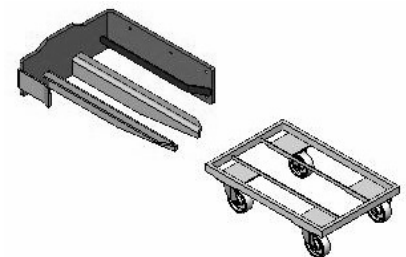

#### Ausgelegt für Bodenroller

Maße 400 x 600 mm bis  
430 x 630 mm

#### Radpaarung

4 Lenkrollen alternativ  
2 Lenk-, 2 Bockrollen

Raddurchmesser Ø 100 mm

Spurbreite 315 mm

Unterfahrhöhe 125 mm

#### Tragkraft 300 kg

Artikelnummer	Bedienelement	Modell
135107	Handhebel am Gerät	HPS-RZBOH-300
135108	abnehmbares Bedienpanel	HPS-RZBOP-300
135109	Fußbedienung	HPS-RZBOF-300
135110	Sensorische Höhenerkennung	HPS-RZBOE-300