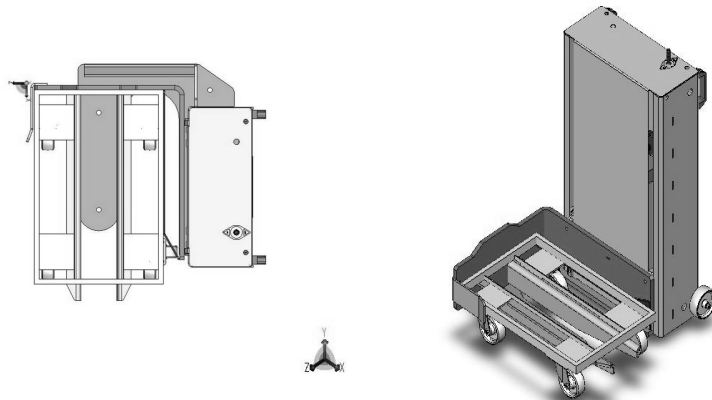

### Hubgerät pneumatisch Seitenbeladung rechts - stationär

Tragkraft 200 / 300 kg

Hub auf Niveau 715 mm

Abmaße (Hubeinheit) Tiefe 198 mm

Breite 495 mm

Höhe 900 mm

Beladerichtung längs

#### Tragkraft 200 kg

Artikelnummer	Bedienelement	Modell
133466	Handhebel am Gerät	HPS-RZBOH-200
135104	abnehmbares Bedienpanel	HPS-RZBOP-200
135105	Fußbedienung	HPS-RZBOF-200
135106	Sensorische Höhenerkennung	HPS-RZBOE-200

#### Ausgelegt für Bodenroller

Maße 400 x 600 mm bis  
430 x 630 mm

#### Radpaarung

4 Lenkrollen alternativ  
2 Lenk-, 2 Bockrollen

Raddurchmesser Ø 100 mm

Spurbreite 315 mm

Unterfahrhöhe 125 mm