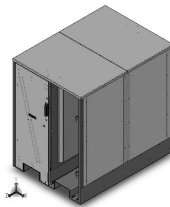

### Transportschränke

Bild TFG-02

Bild TFG-03

Bild TFG-04

Geeignet für den schnellen und sicheren innerbetrieblichen Transport von Behältern oder Erzeugnissen

Die Bodenrollerstapel werden in die Racks eingeschoben – anschl. die Türen geschlossen

Der Transport erfolgt durch Flurförderfahrzeuge wie Gabelstapler, Ameise o.d.gl.

Die Racks sind übereinander stapelbar

Offene oder geschlossene Systeme

Diverse Ausführungen möglich (Umhausung/Farben etc.)

Artikelnummer	Aufzunehmendes Produkt weitere Beschreibung	Modell	Abmaße	Stapelbar	Preis
130341	4 Bodenrollerstapel Bodenrollergröße 610 x 420 mm	TFS	L = 1.090 mm B = 1.350 mm	nein	auf Anfrage
129937	2 Bodenrollerstapel Bodenrollergröße 680 x 510 mm	TFS	L = 1.150 mm B = 750 mm	ja	auf Anfrage
124853	2 Bodenrollerstapel Bodenrollergröße 630 x 430 mm	TFS	L = 995 mm B = 670 mm	ja	auf Anfrage
129056	2 Bodenrollerstapel Bodenrollergröße 630 x 430 mm sowie 1 Ablage für 2 KLT 600x400mm	TFS	L = 995 mm B = 670 mm	ja	auf Anfrage