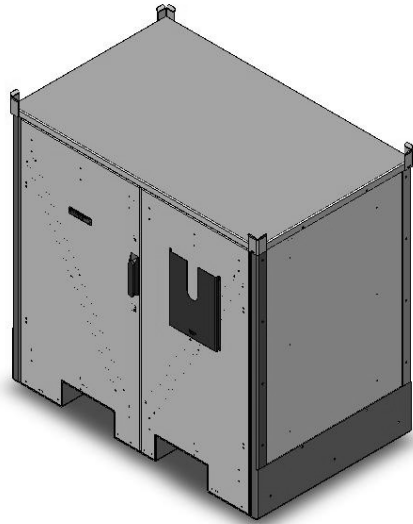

### Transportschränke

Bild TFG-02

Bild TFG-03

Bild TFG-04

Geeignet für den schnellen und sicheren innerbetrieblichen Transport von Behältern oder Erzeugnissen

Die Bodenrollerstapel werden in die Racks eingeschoben – anschl. die Türen geschlossen

Der Transport erfolgt durch Flurförderfahrzeuge wie Gabelstapler, Ameise o.d.gl.

Die Racks sind übereinander stapelbar

Offene oder geschlossene Systeme

Diverse Ausführungen möglich (Umhausung/Farben etc.)

Artikelnummer	Aufzunehmendes Produkt weitere Beschreibung	Modell	Abmaße	Stapelbar	Preis
130341	4 Bodenrollerstapel Bodenrollergröße 610 x 420 mm	TFS	L = 1.090 mm B = 1.350 mm	nein	auf Anfrage
129937	2 Bodenrollerstapel Bodenrollergröße 680 x 510 mm	TFS	L = 1.150 mm B = 750 mm	ja	auf Anfrage
124853	2 Bodenrollerstapel Bodenrollergröße 630 x 430 mm	TFS	L = 995 mm B = 670 mm	ja	auf Anfrage
129056	2 Bodenrollerstapel Bodenrollergröße 630 x 430 mm sowie 1 Ablage für 2 KLT 600x400mm	TFS	L = 995 mm B = 670 mm	ja	auf Anfrage