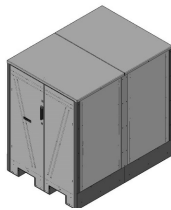

### Transportschränke

Bild TFG-02

Bild TFG-03

Bild TFG-04

Geeignet für den schnellen und sicheren innerbetrieblichen Transport von Behältern oder Erzeugnissen

Die Bodenrollerstapel werden in die Racks eingeschoben – anschl. die Türen geschlossen

Der Transport erfolgt durch Flurförderfahrzeuge wie Gabelstapler, Ameise o.d.gl.

Die Racks sind übereinander stapelbar

Offene oder geschlossene Systeme

Diverse Ausführungen möglich (Umhausung/Farben etc.)

Artikelnummer	Aufzunehmendes Produkt weitere Beschreibung	Modell	Abmaße	Stapelbar	Preis
130341	4 Bodenrollerstapel Bodenrollergröße 610 x 420 mm	TFS	L = 1.090 mm B = 1.350 mm	nein	auf Anfrage
129937	2 Bodenrollerstapel Bodenrollergröße 680 x 510 mm	TFS	L = 1.150 mm B = 750 mm	ja	auf Anfrage
124853	2 Bodenrollerstapel Bodenrollergröße 630 x 430 mm	TFS	L = 995 mm B = 670 mm	ja	auf Anfrage
129056	2 Bodenrollerstapel Bodenrollergröße 630 x 430 mm sowie 1 Ablage für 2 KLT 600x400mm	TFS	L = 995 mm B = 670 mm	ja	auf Anfrage