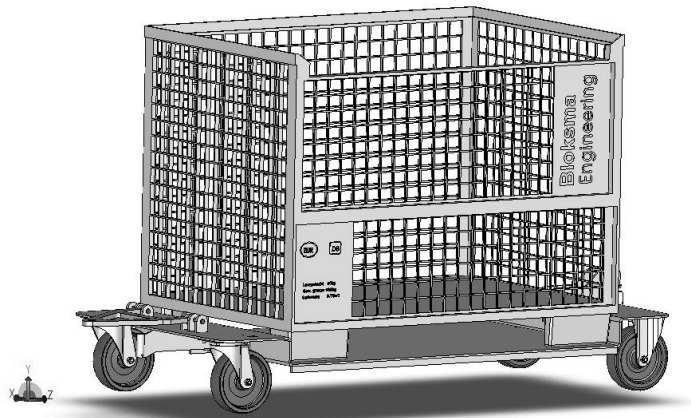

TRANSPORTGERÄTE TRP - 01

Taxiwagen - Plattform

Geeignet für den schnellen und sicheren innerbetrieblichen Transport von Behältern

Die Behältnisse werden auf Auflagen/Ablagen mittels Gabelstapler/Ameisen oder anderen Flurförderfahrzeugen auf den Taxiwagen abgestellt bzw. entnommen

Deichsel an Ihren Schlepper angepasst

Verschiedene Lenksysteme möglich (nachlaufend – Achsschenkel gelenkt)

Diverse Ausführungen möglich (Umhausung/Farben etc.)

Artikelnummer	Aufzunehmendes Produkt	Modell
133191	Gebinde der Größe 1200 x 800 mm Gitterboxen / Euro-Paletten odgl.	TRP

Lenksystem
Nachlaufend

Maße

Länge 2.155 mm
Breite 850 mm
Bodenfreiheit 120 mm

Nutzbare Flächen

Länge 1.250 mm
Breite 850 mm

Andere Modelle / Abmaße auf Anfrage möglich.