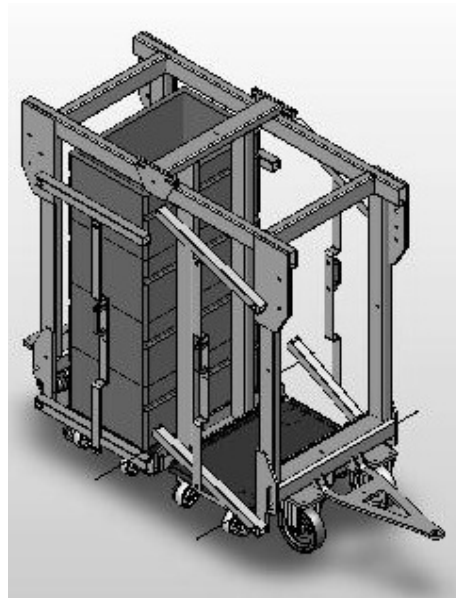

TRANSPORTGERÄTE TRT - 03

Taxiwagen - Bodenroller Bodenroller auf eigenen Rädern Portalwagen – beidseitig beladbar

Geeignet für den schnellen und sicheren innerbetrieblichen Transport von Bodenrollern mit Behältern

Die Bodenroller werden nach Öffnen der Rampen auf den Taxiwagen geschoben bzw. heraus geschoben – anschl. wird die Rampe verschlossen und der Taxiwagen kann seinen Routenverkehr fortsetzen.

Deichsel an Ihren Schlepper angepasst

Verschiedene Lenksysteme möglich
(Nachlaufend – Achsschenkel gelenkt)

Einseitige – oder beidseitige Beladung möglich

Diverse Ausführungen möglich
(Umhausung/Farben etc.)

Bild TRT-B-10

Artikelnummer	Aufzunehmendes Produkt	Modell
134139	2 Bodenroller der Größe 620 x 420 mm sowie 4 KLT der Größe 600 x 400 mm	TRT-BE
136239	2 Bodenroller der Größe 620 x 420 mm	TRT-BE

Preis auf Anfrage

Lenksystem
Achsschenkellenkung

Maße

Länge 2.240 mm
Breite 695 mm
Bodenfreiheit 120 mm

Nutzbare Flächen

Länge 1.250 mm
Breite 850 mm

Andere Modelle / Abmaße auf Anfrage möglich.