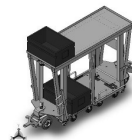

TRANSPORTGERÄTE TRT - 03

Taxiwagen - Bodenroller Bodenroller auf eigenen Rädern Portalwagen – beidseitig beladbar

Geeignet für den schnellen und sicheren innerbetrieblichen Transport von Bodenrollern mit Behältern

Verschiedene Lenksysteme möglich
(Nachlaufend – Achsschenkel gelenkt)

Einseitige – oder beidseitige Beladung möglich

Diverse Ausführungen möglich
(Umhausung/Farben etc.)

Bild TRT-B-10

Artikelnummer	Aufzunehmendes Produkt	Modell
134139	2 Bodenroller der Größe 620 x 420 mm sowie 4 KLT der Größe 600 x 400 mm	TRT-BE
136239	2 Bodenroller der Größe 620 x 420 mm	TRT-BE

Preis auf Anfrage

Lenksystem
Achsschenkellenkung

Maße

Länge 2.240 mm
Breite 695 mm
Bodenfreiheit 120 mm

Nutzbare Flächen

Länge 1.250 mm
Breite 850 mm

Andere Modelle / Abmaße auf Anfrage möglich.