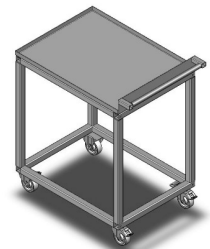

**TRANSPORT-SYSTEME
TRW-01****Transportwagen**

Geeignet für den schnellen und sicheren innerbetrieblichen Transport von Behältern oder Erzeugnissen

Die Behälter / Erzeugnisse werden von Hand auf die Transportwagen gelegt oder entnommen

Der Transport erfolgt weitestgehend von Hand
Diverse Ausführungen möglich
(Umhausung/Farben etc.)

Bild TRW-02

Bild TRW-03

Bild TRW-04

Die Transportwagen werden aufgrund der geometrischen Formen der Bauteile sowie den unterschiedlichen Anforderungen individuell hergestellt.

Preis auf Anfrage

Bild TRW-05

Andere Modelle / Abmaße auf Anfrage möglich.