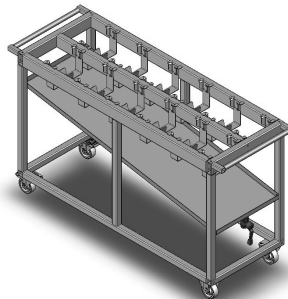

**TRANSPORT-SYSTEME
TRW-01****Transportwagen**

Geeignet für den schnellen und sicheren innerbetrieblichen Transport von Behältern oder Erzeugnissen

Die Behälter / Erzeugnisse werden von Hand auf die Transportwagen gelegt oder entnommen

Der Transport erfolgt weitestgehend von Hand
Diverse Ausführungen möglich
(Umhausung/Farben etc.)

Bild TRW-02

Bild TRW-03

Bild TRW-04

Die Transportwagen werden aufgrund der geometrischen Formen der Bauteile sowie den unterschiedlichen Anforderungen individuell hergestellt.

Preis auf Anfrage

Bild TRW-05

Andere Modelle / Abmaße auf Anfrage möglich.