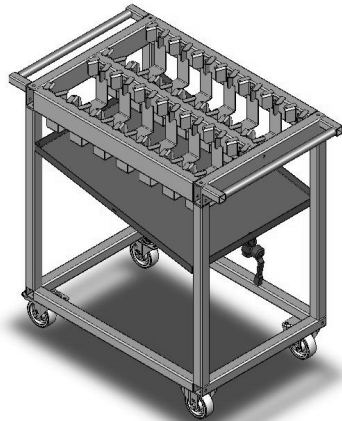

**TRANSPORT-SYSTEME
TRW-01****Transportwagen**

Geeignet für den schnellen und sicheren innerbetrieblichen Transport von Behältern oder Erzeugnissen

Die Behälter / Erzeugnisse werden von Hand auf die Transportwagen gelegt oder entnommen

Der Transport erfolgt weitestgehend von Hand
Diverse Ausführungen möglich
(Umhausung/Farben etc.)

Bild TRW-02

Bild TRW-03

Bild TRW-04

Die Transportwagen werden aufgrund der geometrischen Formen der Bauteile sowie den unterschiedlichen Anforderungen individuell hergestellt.

Preis auf Anfrage

Bild TRW-05

Andere Modelle / Abmaße auf Anfrage möglich.