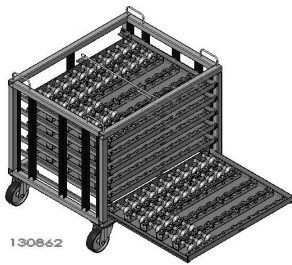

**TRANSPORT-SYSTEME
TRW-01****Transportwagen**

Geeignet für den schnellen und sicheren innerbetrieblichen Transport von Behältern oder Erzeugnissen

Die Behälter / Erzeugnisse werden von Hand auf die Transportwagen gelegt oder entnommen

Der Transport erfolgt weitestgehend von Hand
Diverse Ausführungen möglich
(Umhausung/Farben etc.)

Bild TRW-02

Bild TRW-03

Bild TRW-04

Die Transportwagen werden aufgrund der geometrischen Formen der Bauteile sowie den unterschiedlichen Anforderungen individuell hergestellt.