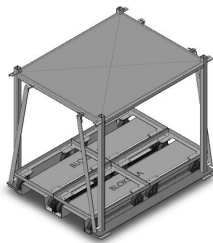

## Racks und Transportgestelle TFG (offen)

Geeignet für den schnellen und sicheren innerbetrieblichen Transport von Behältern oder Erzeugnissen

Die Bodenrollerstapel werden in die Racks eingeschoben – anschl. die Transportsicherungen betätigt

Der Transport erfolgt durch Flurförderfahrzeuge wie Gabelstapler, Ameise o.d.gl.

Die Racks sind übereinander stapelbar  
Offene Systeme

Diverse Ausführungen möglich  
(Umhausung/Farben etc.)

Bild TFG-02

Bild TFG-03

Bild TFG-04

Artikelnummer	Aufzunehmendes Produkt weitere Beschreibung	Modell	Abmaße	Stapelbar
137393	4 Bodenrollerstapel Bodenrollergröße 600 x 400 mm *	TFG	L = 1.290 mm B = 910 mm	ja
135545	2 Bodenrollerstapel Bodenrollergröße 600 x 400 mm *	TFG	L = 1.150 mm B = 750 mm	ja
135546	2 Bodenrollerstapel Bodenrollergröße 630 x 430 mm *	TFG	L = 995 mm B = 670 mm	ja