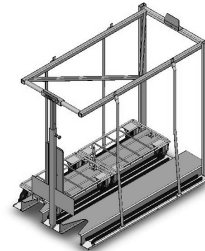

## Racks und Transportgestelle TFG (offen)

Geeignet für den schnellen und sicheren innerbetrieblichen Transport von Behältern oder Erzeugnissen

Die Bodenrollerstapel werden in die Racks eingeschoben – anschl. die Transportsicherungen betätigt

Der Transport erfolgt durch Flurförderfahrzeuge wie Gabelstapler, Ameise o.d.gl.

Die Racks sind übereinander stapelbar  
Offene Systeme

Diverse Ausführungen möglich  
(Umhausung/Farben etc.)

Bild TFG-02

Bild TFG-03

Bild TFG-04

Artikelnummer	Aufzunehmendes Produkt weitere Beschreibung	Modell	Abmaße	Stapelbar
137393	4 Bodenrollerstapel Bodenrollergröße 600 x 400 mm *	TFG	L = 1.290 mm B = 910 mm	ja
135545	2 Bodenrollerstapel Bodenrollergröße 600 x 400 mm *	TFG	L = 1.150 mm B = 750 mm	ja
135546	2 Bodenrollerstapel Bodenrollergröße 630 x 430 mm *	TFG	L = 995 mm B = 670 mm	ja