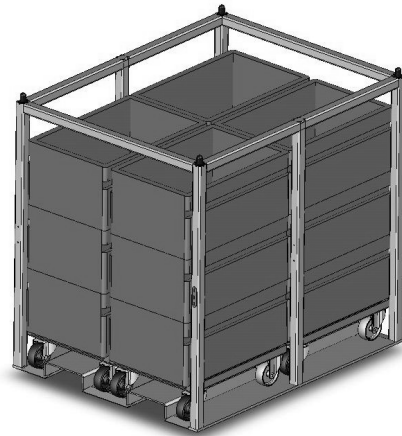

### LOGISTIK TRANSPORTACK

## Racks und Transportgestelle TFG (offen)

Geeignet für den schnellen und sicheren innerbetrieblichen Transport von Behältern oder Erzeugnissen

Die Bodenrollerstapel werden in die Racks eingeschoben – anschl. die Transportsicherungen betätigt

Der Transport erfolgt durch Flurförderfahrzeuge wie Gabelstapler, Ameise o.d.gl.

Die Racks sind übereinander stapelbar  
Offene Systeme

Diverse Ausführungen möglich  
(Umhausung/Farben etc.)

Bild TFG-02

Bild TFG-03

Bild TFG-04

Artikelnummer	Aufzunehmendes Produkt weitere Beschreibung	Modell	Abmaße	Stapelbar
137393	4 Bodenrollerstapel Bodenrollergröße 600 x 400 mm *	TFG	L = 1.290 mm B = 910 mm	ja
135545	2 Bodenrollerstapel Bodenrollergröße 600 x 400 mm *	TFG	L = 1.150 mm B = 750 mm	ja
135546	2 Bodenrollerstapel Bodenrollergröße 630 x 430 mm *	TFG	L = 995 mm B = 670 mm	ja