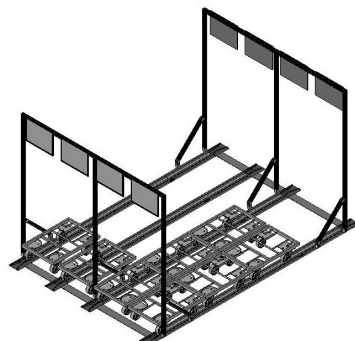

SUPERMARKT MONORAIL

Einseitige Radführung – Einstrang- System
für Bodenroller mit Radbreiten bis 41 mm

Supermarkt Monorail :

- ✓ Verschafft optimale und optische Übersicht
- ✓ Standardisiert FIFO- und KANBAN Supermarkt-Systeme
- ✓ Sichert die genaue Positionierung des Materials nahe dem Verbrauchsort
- ✓ Modular aufgebaut – somit beliebig erweiterbar
- ✓ Auch unter bestehende Regalaufbauten einbaubar

SUPERMARKT MONORAIL**Supermarkt**

G3 - Aluminium

Ausgelegt für Bodenroller mit
einer maximalen Radbreite von
41 mm

Modular aufgebaut

Artikel- Nummer	Beschreibung	Modell
138124	Einführelement FIFO-Monorail	EBA - EFEOD

Andere Längen auf Anfrage lieferbar

SUPERMARKT MONORAIL

Supermarkt

G3 - Aluminium

Ausgelegt für Bodenroller mit einer maximalen Radbreite von 41 mm

Modular aufgebaut

Artikel-Nummer	Beschreibung	Bemerkung / Spurabstand
138131	Verbindungsblech - BBA-STVED längs eingeschoben	Bodenroller 600 x 400 Katalog Seite 9
139184	Abschlussblech - BBA-STVED längs eingeschoben	Bodenroller 600 x 400 Katalog Seite 9
139602	Verbindungsblech - BBA-STVED quer eingeschoben	Bodenroller 600 x 400 Katalog Seite 9
139608	Abschlussblech - BBA-STVED quer eingeschoben	Bodenroller 600 x 400 Katalog Seite 9
139604	Verbindungsblech - BBA-STVED quer eingeschoben	Bodenroller 800 x 600 Katalog Seite 9
139610	Abschlussblech - BBA-STVED quer eingeschoben	Bodenroller 800 x 600 Katalog Seite 9
139565	Verbindungsblech - BBA-STVED längs eingeschoben	Bodenroller 630 x 430 Katalog Seite 12
139612	Abschlussblech - BBA-STVED längs eingeschoben	Bodenroller 630 x 430 Katalog Seite 12
138735	Verbindungsblech - BBA-STVED quer eingeschoben	Bodenroller 630 x 430 Katalog Seite 12
136914	Abschlussblech - BBA-STVED quer eingeschoben	Bodenroller 630 x 430 Katalog Seite 12