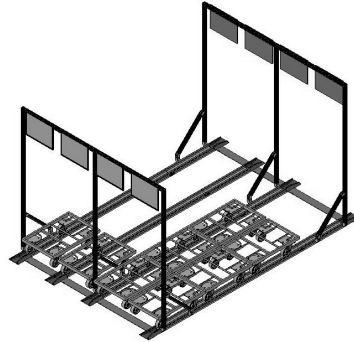

Andere Längen auf Anfrage lieferbar

SUPERMARKT MONORAIL

Supermarkt

G3 - Aluminium

Ausgelegt für Bodenroller mit einer maximalen Radbreite von 41 mm

Modular aufgebaut

Artikel-Nummer	Beschreibung	Bemerkung / Spurabstand
138131	Verbindungsblech - BBA-STVED längs eingeschoben	Bodenroller 600 x 400 Katalog Seite 9
139184	Abschlussblech - BBA-STVED längs eingeschoben	Bodenroller 600 x 400 Katalog Seite 9
139602	Verbindungsblech - BBA-STVED quer eingeschoben	Bodenroller 600 x 400 Katalog Seite 9
139608	Abschlussblech - BBA-STVED quer eingeschoben	Bodenroller 600 x 400 Katalog Seite 9
139604	Verbindungsblech - BBA-STVED quer eingeschoben	Bodenroller 800 x 600 Katalog Seite 9
139610	Abschlussblech - BBA-STVED quer eingeschoben	Bodenroller 800 x 600 Katalog Seite 9
139565	Verbindungsblech - BBA-STVED längs eingeschoben	Bodenroller 630 x 430 Katalog Seite 12
139612	Abschlussblech - BBA-STVED längs eingeschoben	Bodenroller 630 x 430 Katalog Seite 12
138735	Verbindungsblech - BBA-STVED quer eingeschoben	Bodenroller 630 x 430 Katalog Seite 12
136914	Abschlussblech - BBA-STVED quer eingeschoben	Bodenroller 630 x 430 Katalog Seite 12

längs eingeschoben

quer eingeschoben

Artikel-Nummer	Beschreibung	Modell
139003	Rücklaufsperre	EBA - RSEOD
138759	Verbindungselement Leitschienen	BBA - LASCD

Artikel-Nummer	Beschreibung	Modell
139621	Bremse am Auslauf - nachrüstbar	BBA - ABRLD

SUPERMARKT MONORAIL

Supermarkt G3 - Aluminium

Ausgelegt für Bodenroller mit
einer maximalen Radbreite von
41 mm

Modular aufgebaut

Artikel- Nummer	Beschreibung	Modell
138761	Plakatrahmen bestehend aus A4 Klapprahmen gelb, Aufhänge- haken und Befestigungsmaterial	BBA - INFOH