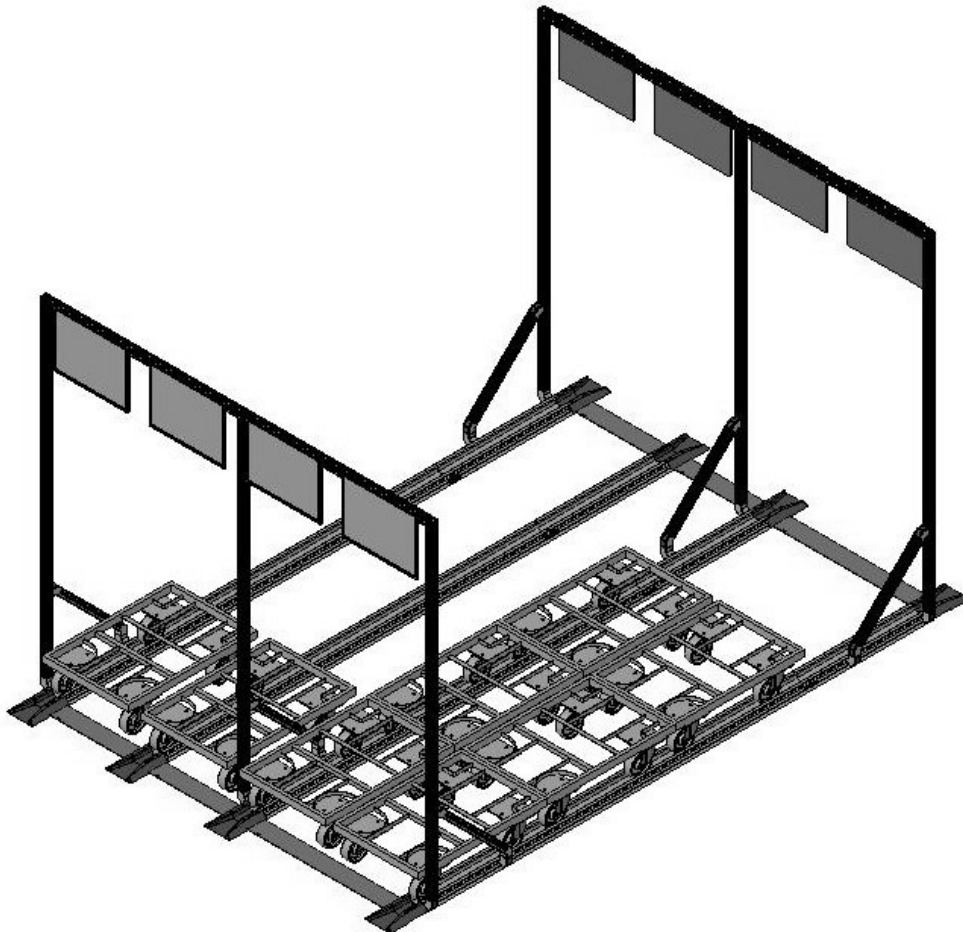

SUPERMARKT MONORAIL

Einseitige Radführung – Einstrang- System
für Bodenroller mit Radbreiten bis 41 mm

Supermarkt Monorail :

- ✓ Verschafft optimale und optische Übersicht
- ✓ Standardisiert FIFO- und KANBAN Supermarkt-Systeme
- ✓ Sichert die genaue Positionierung des Materials nahe dem Verbrauchsort
- ✓ Modular aufgebaut – somit beliebig erweiterbar
- ✓ Auch unter bestehende Regalaufbauten einbaubar

SUPERMARKT MONORAIL**Supermarkt**

G3 - Aluminium

Ausgelegt für Bodenroller mit
einer maximalen Radbreite von
41 mm

Modular aufgebaut

Artikel- Nummer	Beschreibung	Modell
138124	Einführelement FIFO-Monorail	EBA - EFEOD

Andere Längen auf Anfrage lieferbar

SUPERMARKT MONORAIL

Supermarkt

G3 - Aluminium

Ausgelegt für Bodenroller mit einer maximalen Radbreite von 41 mm

Modular aufgebaut

Artikel-Nummer	Beschreibung	Bemerkung / Spurabstand
138131	Verbindungsblech - BBA-STVED längs eingeschoben	Bodenroller 600 x 400 Katalog Seite 9
139184	Abschlussblech - BBA-STVED längs eingeschoben	Bodenroller 600 x 400 Katalog Seite 9
139602	Verbindungsblech - BBA-STVED quer eingeschoben	Bodenroller 600 x 400 Katalog Seite 9
139608	Abschlussblech - BBA-STVED quer eingeschoben	Bodenroller 600 x 400 Katalog Seite 9
139604	Verbindungsblech - BBA-STVED quer eingeschoben	Bodenroller 800 x 600 Katalog Seite 9
139610	Abschlussblech - BBA-STVED quer eingeschoben	Bodenroller 800 x 600 Katalog Seite 9
139565	Verbindungsblech - BBA-STVED längs eingeschoben	Bodenroller 630 x 430 Katalog Seite 12
139612	Abschlussblech - BBA-STVED längs eingeschoben	Bodenroller 630 x 430 Katalog Seite 12
138735	Verbindungsblech - BBA-STVED quer eingeschoben	Bodenroller 630 x 430 Katalog Seite 12
136914	Abschlussblech - BBA-STVED quer eingeschoben	Bodenroller 630 x 430 Katalog Seite 12