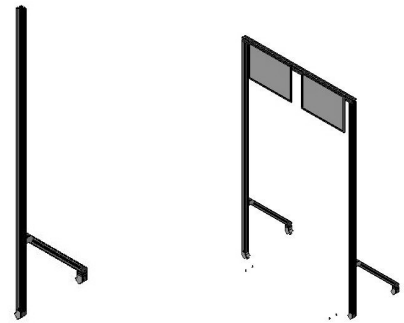

längs eingeschoben

quer eingeschoben

Artikel-Nummer	Beschreibung	Modell
139003	Rücklaufsperre	EBA - RSEOD
138759	Verbindungselement Leitschienen	BBA - LASCD

Artikel-Nummer	Beschreibung	Modell
139621	Bremse am Auslauf - nachrüstbar	BBA - ABRLD

SUPERMARKT MONORAIL

Supermarkt G3 - Aluminium

Ausgelegt für Bodenroller mit
einer maximalen Radbreite von
41 mm

Modular aufgebaut

Artikel- Nummer	Beschreibung	Modell
138761	Plakatrahmen bestehend aus A4 Klapprahmen gelb, Aufhänge- haken und Befestigungsmaterial	BBA - INFOH

Artikel- Nummer	Beschreibung	Modell
140007 140005	Senkrecht-Modul bestehend aus 1 Aluprofil senkrecht 2.100 mm, Querstrebe, Verbindungswinkel 140007 = links 140005 = rechts	für Bodenroller BOK 600 x 400 längs 800 x 600 quer BBA - SENKD
140008 140006	Senkrecht-Modul bestehend aus 1 Aluprofil senkrecht 2.100 mm, Querstrebe, Verbindungswinkel 140008 = links 140006 = rechts	für Bodenroller BOK 600 x 400 quer BBA - SENKD
139770 139771	Senkrecht-Modul bestehend aus 1 Aluprofil senkrecht 2.100 mm, Querstrebe, Verbindungswinkel 139770 = links 139771 = rechts	für Bodenroller BOZ 630 x 430 längs und quer BBA - SENKD