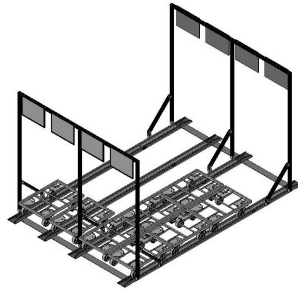

SUPERMARKT MONORAIL

Einseitige Radführung – Einstrang- System
für Bodenroller mit Radbreiten bis 41 mm

Supermarkt Monorail :

- ✓ Verschafft optimale und optische Übersicht
- ✓ Standardisiert FIFO- und KANBAN Supermarkt-Systeme
- ✓ Sichert die genaue Positionierung des Materials nahe dem Verbrauchsort
- ✓ Modular aufgebaut – somit beliebig erweiterbar
- ✓ Auch unter bestehende Regalaufbauten einbaubar

SUPERMARKT MONORAIL**Supermarkt**

G3 - Aluminium

Ausgelegt für Bodenroller mit
einer maximalen Radbreite von
41 mm

Modular aufgebaut

Artikel- Nummer	Beschreibung	Modell
138124	Einführelement FIFO-Monorail	EBA - EFEOD

Andere Längen auf Anfrage lieferbar

SUPERMARKT MONORAIL

Supermarkt

G3 - Aluminium

Ausgelegt für Bodenroller mit einer maximalen Radbreite von 41 mm

Modular aufgebaut

Artikel-Nummer	Beschreibung	Bemerkung / Spurabstand
138131	Verbindungsblech - BBA-STVED längs eingeschoben	Bodenroller 600 x 400 Katalog Seite 9
139184	Abschlussblech - BBA-STVED längs eingeschoben	Bodenroller 600 x 400 Katalog Seite 9
139602	Verbindungsblech - BBA-STVED quer eingeschoben	Bodenroller 600 x 400 Katalog Seite 9
139608	Abschlussblech - BBA-STVED quer eingeschoben	Bodenroller 600 x 400 Katalog Seite 9
139604	Verbindungsblech - BBA-STVED quer eingeschoben	Bodenroller 800 x 600 Katalog Seite 9
139610	Abschlussblech - BBA-STVED quer eingeschoben	Bodenroller 800 x 600 Katalog Seite 9
139565	Verbindungsblech - BBA-STVED längs eingeschoben	Bodenroller 630 x 430 Katalog Seite 12
139612	Abschlussblech - BBA-STVED längs eingeschoben	Bodenroller 630 x 430 Katalog Seite 12
138735	Verbindungsblech - BBA-STVED quer eingeschoben	Bodenroller 630 x 430 Katalog Seite 12
136914	Abschlussblech - BBA-STVED quer eingeschoben	Bodenroller 630 x 430 Katalog Seite 12