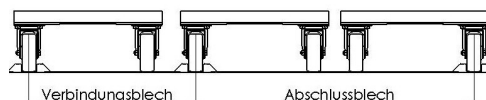

Andere Längen auf Anfrage lieferbar

SUPERMARKT MONORAIL

Supermarkt

G3 - Aluminium

Ausgelegt für Bodenroller mit einer maximalen Radbreite von 41 mm

Modular aufgebaut

Artikel-Nummer	Beschreibung	Bemerkung / Spurabstand
138131	Verbindungsblech - BBA-STVED längs eingeschoben	Bodenroller 600 x 400 Katalog Seite 9
139184	Abschlussblech - BBA-STVED längs eingeschoben	Bodenroller 600 x 400 Katalog Seite 9
139602	Verbindungsblech - BBA-STVED quer eingeschoben	Bodenroller 600 x 400 Katalog Seite 9
139608	Abschlussblech - BBA-STVED quer eingeschoben	Bodenroller 600 x 400 Katalog Seite 9
139604	Verbindungsblech - BBA-STVED quer eingeschoben	Bodenroller 800 x 600 Katalog Seite 9
139610	Abschlussblech - BBA-STVED quer eingeschoben	Bodenroller 800 x 600 Katalog Seite 9
139565	Verbindungsblech - BBA-STVED längs eingeschoben	Bodenroller 630 x 430 Katalog Seite 12
139612	Abschlussblech - BBA-STVED längs eingeschoben	Bodenroller 630 x 430 Katalog Seite 12
138735	Verbindungsblech - BBA-STVED quer eingeschoben	Bodenroller 630 x 430 Katalog Seite 12
136914	Abschlussblech - BBA-STVED quer eingeschoben	Bodenroller 630 x 430 Katalog Seite 12

längs eingeschoben

quer eingeschoben

Artikel-Nummer	Beschreibung	Modell
139003	Rücklaufsperre	EBA - RSEOD
138759	Verbindungselement Leitschienen	BBA - LASCD

Artikel-Nummer	Beschreibung	Modell
139621	Bremse am Auslauf - nachrüstbar	BBA - ABRLD