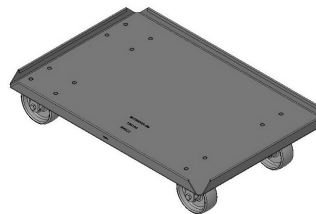

BODENROLLER

Bodenroller BOK

für leichte Lasten
max. 250 kg

Artikel 129928

Geeignet für innerbetrieblichen Transport
eines Behälterstapels

Auf Wunsch automatisierungsgerecht

Diverse Radqualitäten (Polyamid,
Polyurethan ummantelt, ESD o. dgl.)
möglich

Für unterschiedliche Behälter ausgelegt
(WST, Kisten, Drahtkörbe o. dgl.)

Aus diverser Material (Stahl, Edelstahl,
Aluminium) lieferbar

Artikel 134138

Artikel 134194

Artikel- nummer	Aufzunehmendes Produkt	Boro-Größe Tragkraft	Zentrierung des Produkts	Rad	Radpaarung
129928	Behälter 600 x 400 mm	610 x 420 mm 250 kg	am Rand innen	Ø 100 mm PA	4 Lenkrollen *
134138	Behälter 600 x 400 mm	610 x 420 mm 250 kg	am Rand innen mit Kranhaken greifbar	Ø 125 mm Gummi	4 Lenkrollen *
134194	Behälter 600 x 400 mm	620 x 420 mm 250 kg	am Rand innen	Ø 100 mm PA	4 Lenkrollen *
136997	Behälter 600 x 400 mm	620 x 420 mm 250 kg	am Rand innen	Ø 100 mm ESD	4 Lenkrollen *
130520	Behälter 800 x 600 mm	830 x 630 mm 250 kg	am Rand innen	Ø 100 mm ESD	4 Lenkrollen *

* Andere Radpaarungen (4 Lenkrollen / 2 Lenk- und 2 Bockrollen) sowie Radqualitäten wie Polyamid,
Polyurethan ummanteltes Polyamid, ESD, Gummi oder dergleichen lieferbar.

Weitere Modelle / Abmaße auf Anfrage möglich.