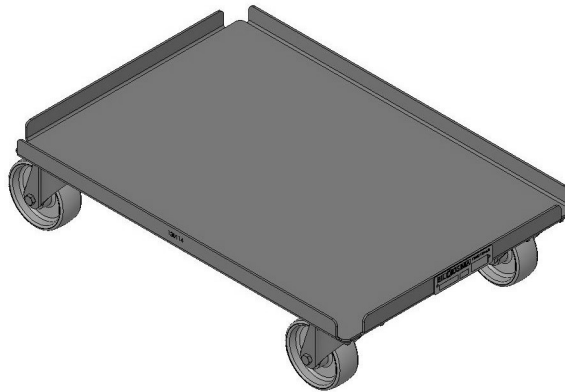

BODENROLLER

Bodenroller BOK

für leichte Lasten
max. 250 kg

Artikel 129928

Geeignet für innerbetrieblichen Transport
eines Behälterstapels

Auf Wunsch automatisierungsgerecht

Diverse Radqualitäten (Polyamid,
Polyurethan ummantelt, ESD o. dgl.)
möglich

Für unterschiedliche Behälter ausgelegt
(WST, Kisten, Drahtkörbe o. dgl.)

Aus diverser Material (Stahl, Edelstahl,
Aluminium) lieferbar

Artikel 134138

Artikel 134194

Artikel- nummer	Aufzunehmendes Produkt	Boro-Größe Tragkraft	Zentrierung des Produkts	Rad	Radpaarung
129928	Behälter 600 x 400 mm	610 x 420 mm 250 kg	am Rand innen	Ø 100 mm PA	4 Lenkrollen *
134138	Behälter 600 x 400 mm	610 x 420 mm 250 kg	am Rand innen mit Kranhaken greifbar	Ø 125 mm Gummi	4 Lenkrollen *
134194	Behälter 600 x 400 mm	620 x 420 mm 250 kg	am Rand innen	Ø 100 mm PA	4 Lenkrollen *
136997	Behälter 600 x 400 mm	620 x 420 mm 250 kg	am Rand innen	Ø 100 mm ESD	4 Lenkrollen *
130520	Behälter 800 x 600 mm	830 x 630 mm 250 kg	am Rand innen	Ø 100 mm ESD	4 Lenkrollen *

* Andere Radpaarungen (4 Lenkrollen / 2 Lenk- und 2 Bockrollen) sowie Radqualitäten wie Polyamid,
Polyurethan ummanteltes Polyamid, ESD, Gummi oder dergleichen lieferbar.

Weitere Modelle / Abmaße auf Anfrage möglich.