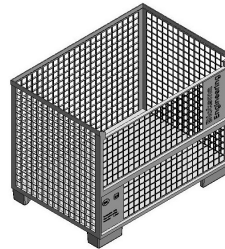

### Komplett-System

KSY GIBO

Gibo Größe 1.200 x 800 mm

Die Produkte sind aufeinander abgestimmt – Schnittstellen oder Kompatibilitätsprobleme sind somit ausgeschlossen

Produkt	Artikel-Nr	Verweis auf
Bodenroller	138267	Seite 13
Schiebebügel	136674	Seite 15
Hubgeräte Frontbeladung	137147	Seite 33
Plattformwagen	133191	Seite 21
Portalwagen	138270	Seite 19
Supermarkt / Doppelspur		Seite 61
Parkbuchten	139561	Seite 66

Bodenroller

Schiebebügel

Hubgerät Frontbeladung

Plattformwagen

Portalwagen

Supermarkt

Parkbucht