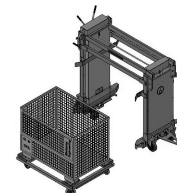

### Komplett-System

KSY GIBO

Gibo Größe 1.200 x 800 mm

Die Produkte sind aufeinander abgestimmt – Schnittstellen oder Kompatibilitätsprobleme sind somit ausgeschlossen

Produkt	Artikel-Nr	Verweis auf
Bodenroller	138267	Seite 13
Schiebebügel	136674	Seite 15
Hubgeräte Frontbeladung	137147	Seite 33
Plattformwagen	133191	Seite 21
Portalwagen	138270	Seite 19
Supermarkt / Doppelspur		Seite 61
Parkbuchten	139561	Seite 66

Bodenroller

Schiebebügel

Hubgerät Frontbeladung

Plattformwagen

Portalwagen

Supermarkt

Parkbucht