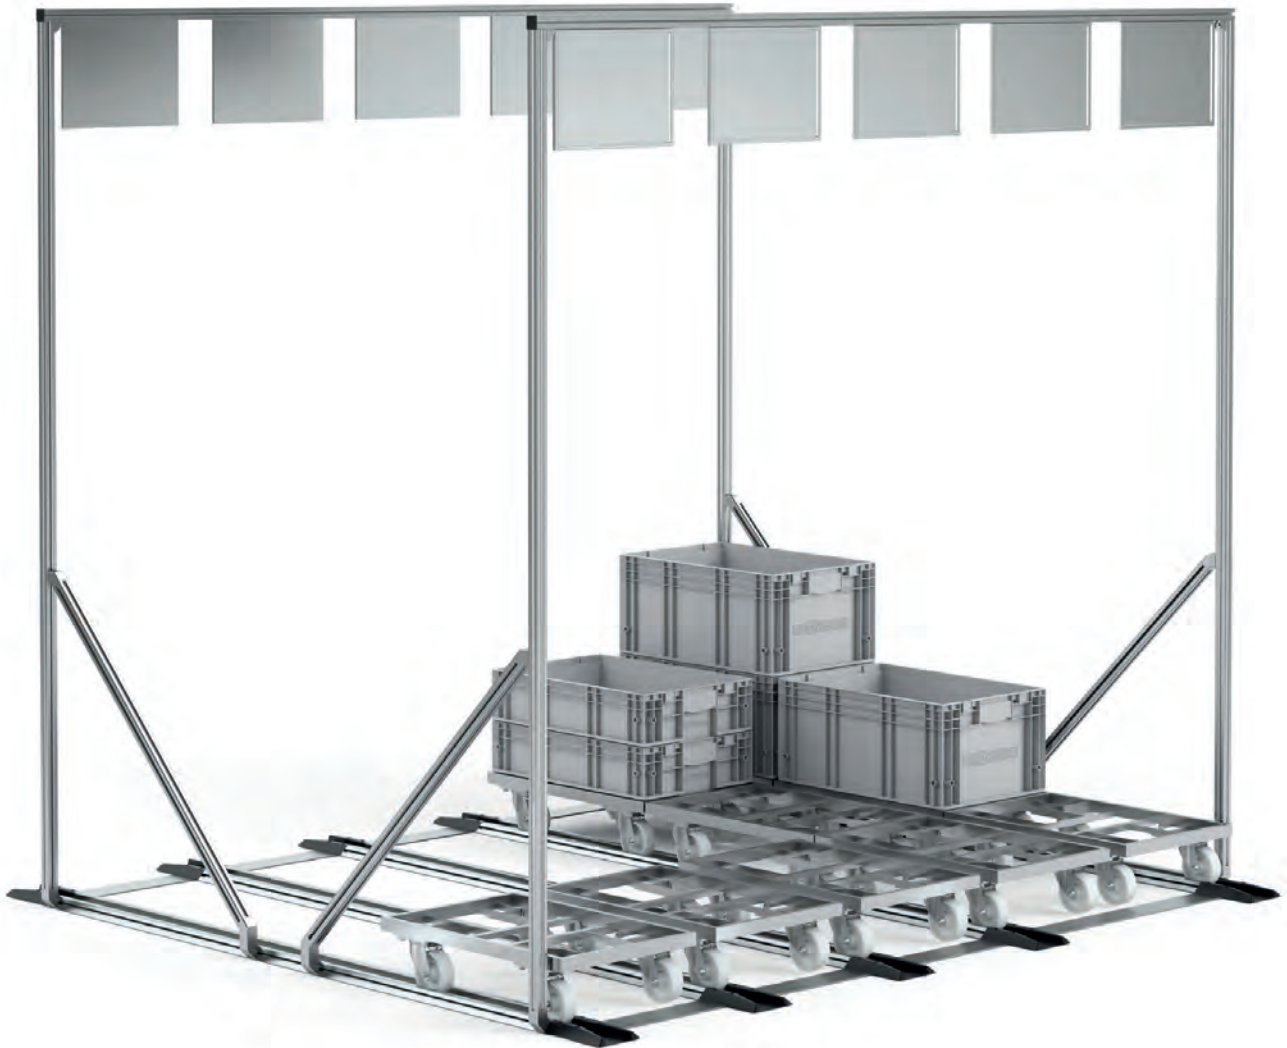

SUPERMARKT G3 ALUMINIUM EINZELKOMPONENTEN SW 41

Einseitige Radführung - Einstrangsystem

Die Spurweite (SW) 41 mm ist für Bodenroller mit einer **maximalen Radbreite von bis zu 40 mm** ausgelegt.

SUPERMARKT G3 ALUMINIUM AUFBAU SW 41

3

BESCHILDERUNGSMÖGLICHKEITEN

H

HÄNGEND MITTELS ALUMINIUMPROFIL

K

HÄNGEND VON DER DECKE

D

DREHBAR MITTELS ALUMINIUMPROFIL

P

STEHEND

B

STEHEND MITTELS ALUMINIUMPROFIL

SUPERMARKT G3 ALUMINIUM EINZELKOMPONENTEN SW 41

Einführelemente und Leitschienen

Der Supermarkt dient der Materialbereitstellung nach dem FIFO Prinzip. Durch den modularen Aufbau wird jeder Supermarkt an Ihren Bedarfsfall bzw. Ihre Platzverhältnisse angepasst. Die Spurweite (SW) 41mm ist für Bodenroller mit einer **maximalen Radbreite von bis zu 40mm** ausgelegt.