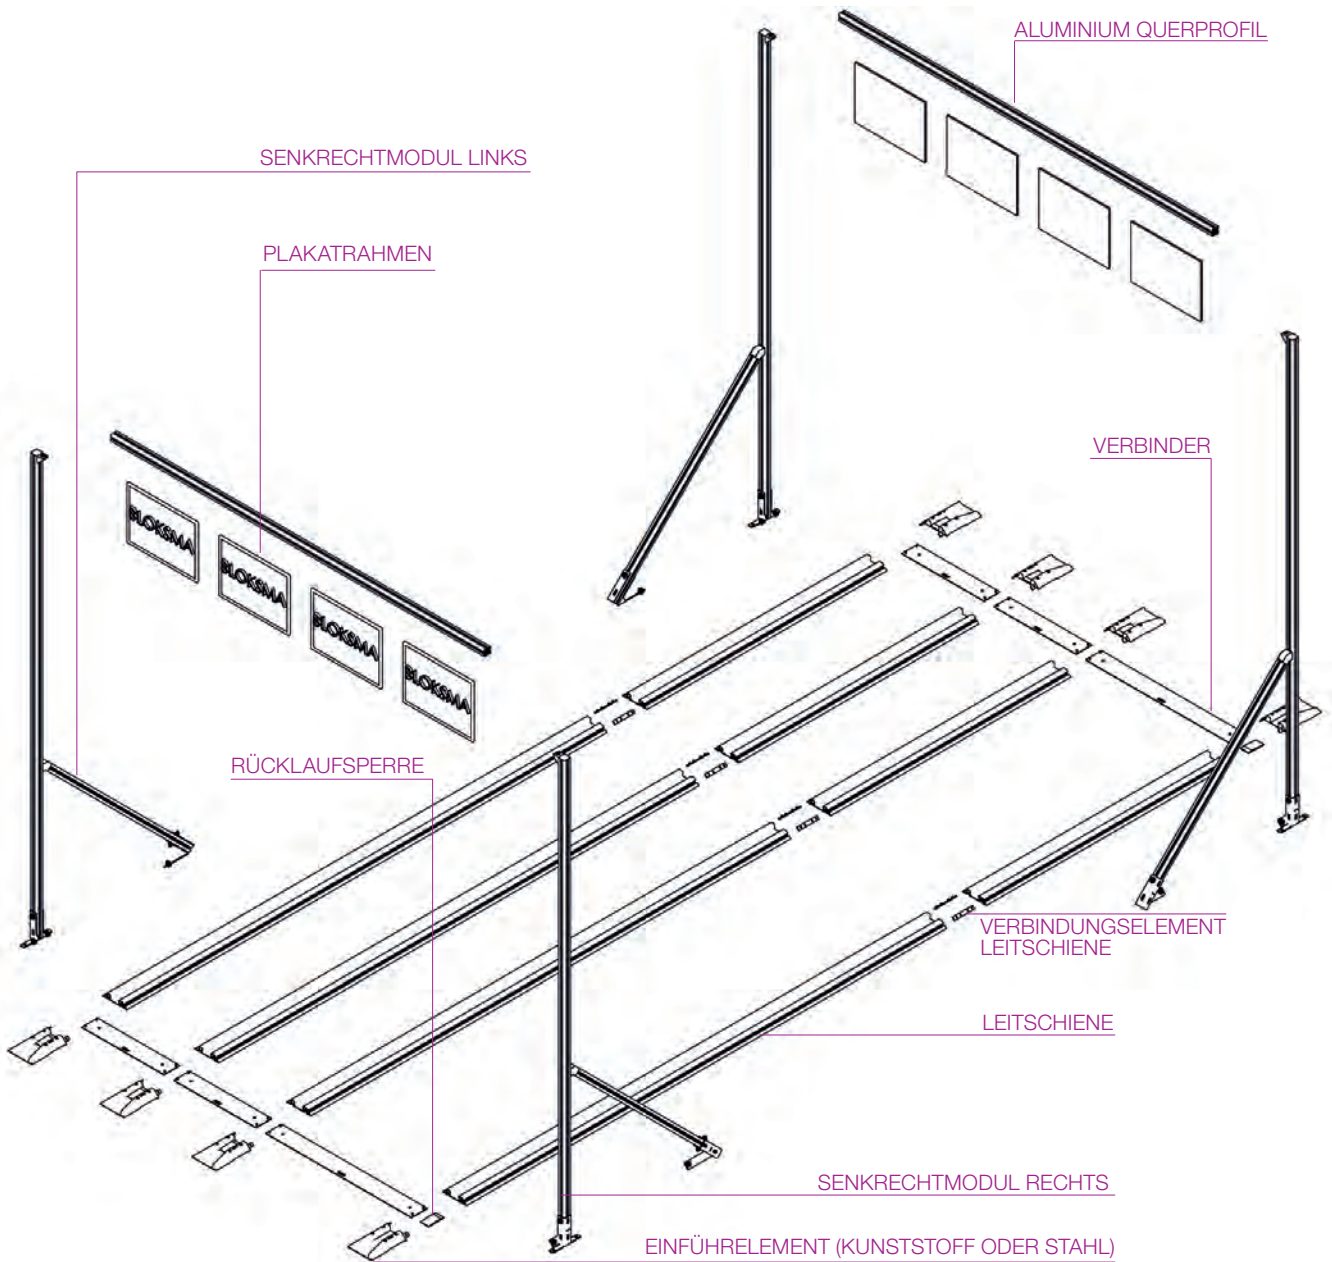

SUPERMARKT G3 ALUMINIUM EINZELKOMPONENTEN SW 41

Einseitige Radführung - Einstrangsystem

Die Spurweite (SW) 41 mm ist für Bodenroller mit einer **maximalen Radbreite von bis zu 40 mm** ausgelegt.

SUPERMARKT G3 ALUMINIUM AUFBAU SW 41

3

BESCHILDERUNGSMÖGLICHKEITEN

H

HÄNGEND MITTELS ALUMINIUMPROFIL

K

HÄNGEND VON DER DECKE

D

DREHBAR MITTELS ALUMINIUMPROFIL

P

STEHEND

B

STEHEND MITTELS ALUMINIUMPROFIL

SUPERMARKT G3 ALUMINIUM EINZELKOMPONENTEN SW 41

Einführelemente und Leitschienen

Der Supermarkt dient der Materialbereitstellung nach dem FIFO Prinzip. Durch den modularen Aufbau wird jeder Supermarkt an Ihren Bedarfsfall bzw. Ihre Platzverhältnisse angepasst. Die Spurweite (SW) 41mm ist für Bodenroller mit einer **maximalen Radbreite von bis zu 40mm** ausgelegt.