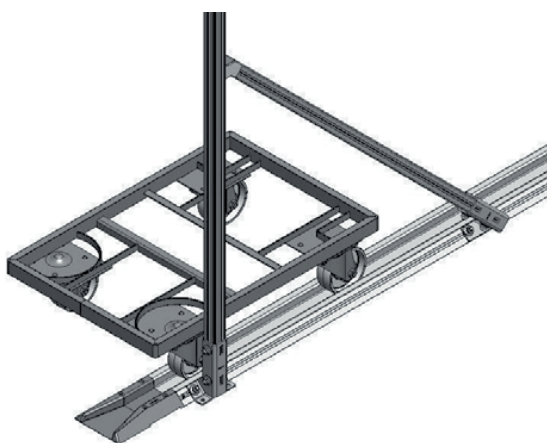

SENKRECHTMODUL

Beispiel: **202216-L2100** BG-Senkrechtmodul links, Höhe 2.100 mm

3

Artikelnummer	Länge	Beschreibung	Maß A	Modell
202216-L_ _ _ _	_ _ _ _ _	BG-Senkrechtmodul links für Bodenroller 600x400 mm Modell BOF	Maß A 41mm	
202216-R_ _ _ _	_ _ _ _ _	BG-Senkrechtmodul rechts für Bodenroller 600x400 mm Modell BOF	Maß A 41mm	
202247-L_ _ _ _	_ _ _ _ _	BG-Senkrechtmodul links für Bodenroller 630x430 mm Modell BOZ	Maß A 52,5mm	
202247-R_ _ _ _	_ _ _ _ _	BG-Senkrechtmodul rechts für Bodenroller 630x430 mm Modell BOZ	Maß A 52,5mm	

Bitte beachten Sie bei der Auslegung der Version „hängende Anbindung“ die Höhe des Plakatrahmens.
Lges = gewünschte Durchfahrhöhe plus Höhe des Plakatrahmens

SUPERMARKT G3 ALUMINIUM EINZELKOMPONENTEN SW 41