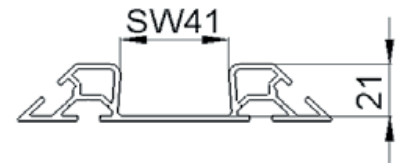

LEITSCHIENE SW 41mm

Beispiel: **138318-0800A** Aluminium Schiene mit der Länge 800mm, eloxiert

Artikelnummer	Länge	Verarbeitung
138318-xxxxx	— — — —	—
Bitte tragen Sie hier die gewünschte Länge der Schiene ein.		A = eloxiert E = gelb (ähnlich RAL 1021)
132917-xxxx	Abdeckprofil für Leitschiene 8er Nut (max. 2000mm)	Kunststoff