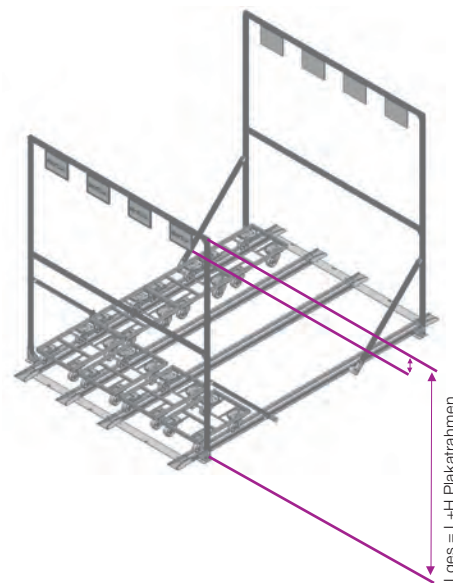

SENKRECHTMODUL

Beispiel: **202216-L2100** BG-Senkrechtmodul links, Höhe 2.100 mm

3

Artikelnummer	Länge	Beschreibung	Maß A	Modell
202216-L_ _ _ _	_ _ _ _ _	BG-Senkrechtmodul links für Bodenroller 600x400 mm Modell BOF	Maß A 41mm	
202216-R_ _ _ _	_ _ _ _ _	BG-Senkrechtmodul rechts für Bodenroller 600x400 mm Modell BOF	Maß A 41mm	
202247-L_ _ _ _	_ _ _ _ _	BG-Senkrechtmodul links für Bodenroller 630x430 mm Modell BOZ	Maß A 52,5mm	
202247-R_ _ _ _	_ _ _ _ _	BG-Senkrechtmodul rechts für Bodenroller 630x430 mm Modell BOZ	Maß A 52,5mm	

Bitte beachten Sie bei der Auslegung der Version „hängende Anbindung“ die Höhe des Plakatrahmens.
Lges = gewünschte Durchfahrhöhe plus Höhe des Plakatrahmens

SUPERMARKT G3 ALUMINIUM EINZELKOMPONENTEN SW 41