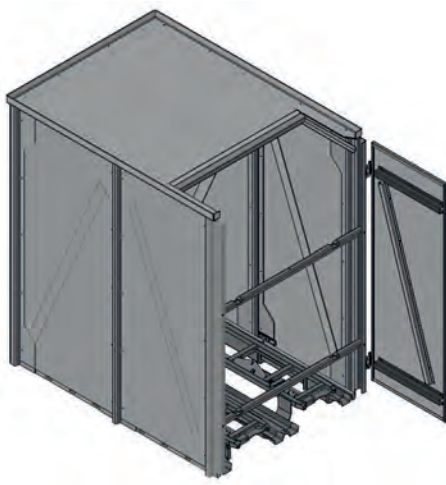

Artikel 210070 für BOF 600x400mm
Artikel 210381 für BOF 600x500mm

Weitere Modelle/Maße auf Anfrage möglich

Technische Änderungen vorbehalten