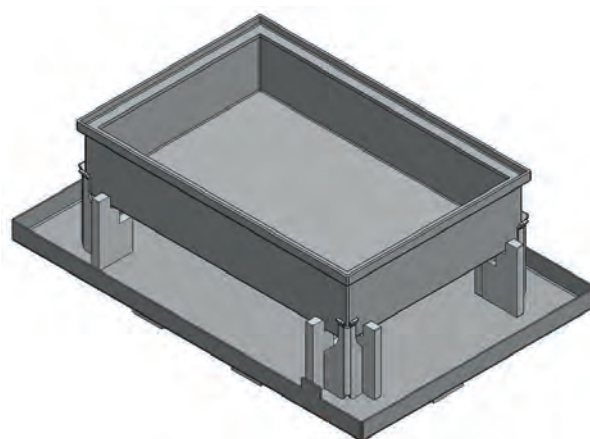

BODENROLLER ZUBEHÖR I

AUFSATZWANNEN

Artikel 208882

Artikel 148550

Artikel 208950

Artikel 208950

Artikel 206935

Artikel 211634

BODENROLLER ZUBEHÖR II

ÖLDICHTE AUFSATZ- UND ZENTRIERWANNEN

Artikel 147216 Aufsatzwanne mit Zentrierwinkel

Artikel 204655 Aufsatzwanne mit Zentrierwinkel

Artikel 210227
Aufsatzplatte für Fässer

Artikel 139155
Aufsatzwanne mit Zentrierwinkel für Werkstückträger

Artikel 206963 Kunststoff Ölwanne

BODENROLLER ZUBEHÖR III

SCHIEBEBÜGEL

Ergonomisches Hilfsmittel, um leere Bodenroller zu transportieren.

Artikel 200149 Schiebebügel für BOF und 200149 mit gebogenem Schiebebügel

Artikel 139211 Schiebebügel für BOF

Artikel 139510 Schiebebügel für BOZ

Artikel 141304 Schiebebügel für BOZ

BODENROLLER ZUBEHÖR IV

TRANSPORTPALETTEN/TRANSPORTTRACK

Geeignet für den Werk-zu-Werk Transport von Bodenrollern mit beladenen KLT's, das zeitaufwendige Umpacken wird dadurch eliminiert. Durch das schnelle und sichere Ver- oder Entriegeln der Bodenroller auf der Transportpalette entfällt zeit- und ressourcenaufwendiges Bändern.