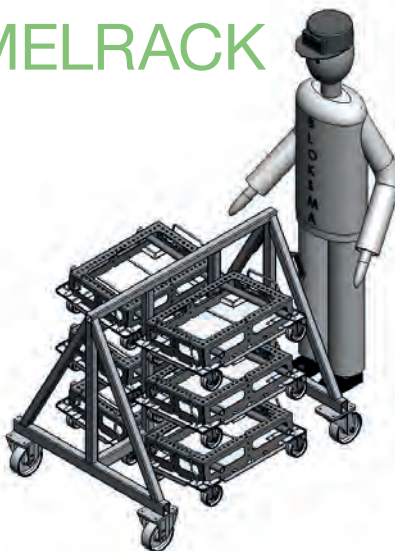

Artikel 139211 Schiebebügel für BOF

Artikel 139510 Schiebebügel für BOZ

Artikel 141304 Schiebebügel für BOZ

BODENROLLER ZUBEHÖR IV

TRANSPORTPALETTEN/TRANSPORTTRACK

Geeignet für den Werk-zu-Werk Transport von Bodenrollern mit beladenen KLT's, das zeitaufwendige Umpacken wird dadurch eliminiert. Durch das schnelle und sichere Ver- oder Entriegeln der Bodenroller auf der Transportpalette entfällt zeit- und ressourcenaufwendiges Bändern.

BODENROLLER ZUBEHÖR V

ZENTRIERSTATIONEN

Artikel 131953

Artikel 210910

Artikel 140115

Artikel 136103

SAMMELRACK

Artikel 208664

Sammelrack: geeignet für das platzsparende Aufbewahren von leeren Bodenrollern.

Artikel 138648

BODENROLLER ZUBEHÖR VI

SCHUB- UND ZUGHILFEN

Anwendervideo

Artikel 201407 Stehschlepper 1000kg

Artikel 207126 Sitzschlepper 2500kg