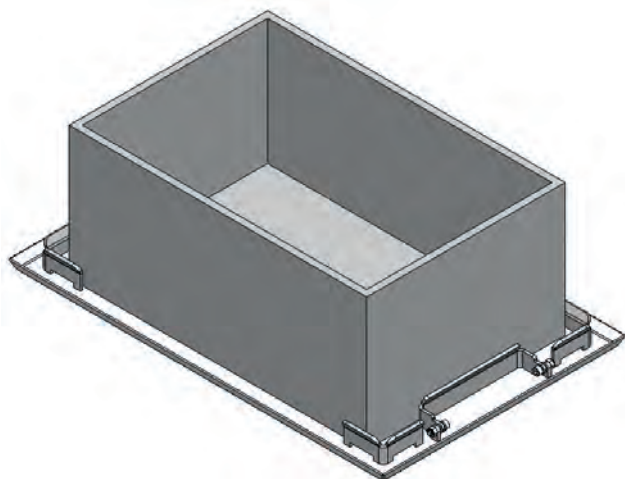

BODENROLLER ZUBEHÖR I

AUFSATZWANNEN

Artikel 208882

Artikel 148550

Artikel 208950

Artikel 208950

Artikel 206935

Artikel 211634

BODENROLLER ZUBEHÖR II

ÖLDICHTE AUFSATZ- UND ZENTRIERWANNEN

Artikel 147216 Aufsatzwanne mit Zentrierwinkel

Artikel 204655 Aufsatzwanne mit Zentrierwinkel

Artikel 210227
Aufsatzplatte für Fässer

Artikel 139155
Aufsatzwanne mit Zentrierwinkel für Werkstückträger

Artikel 206963 Kunststoff Ölwanne

BODENROLLER ZUBEHÖR III

SCHIEBEBÜGEL

Ergonomisches Hilfsmittel, um leere Bodenroller zu transportieren.

Artikel 200149 Schiebebügel für BOF und 200149 mit gebogenem Schiebebügel

Artikel 139211 Schiebebügel für BOF

Artikel 139510 Schiebebügel für BOZ

Artikel 141304 Schiebebügel für BOZ

BODENROLLER ZUBEHÖR IV

TRANSPORTPALETTEN/TRANSPORTTRACK

Geeignet für den Werk-zu-Werk Transport von Bodenrollern mit beladenen KLT's, das zeitaufwendige Umpacken wird dadurch eliminiert. Durch das schnelle und sichere Ver- oder Entriegeln der Bodenroller auf der Transportpalette entfällt zeit- und ressourcenaufwendiges Bändern.