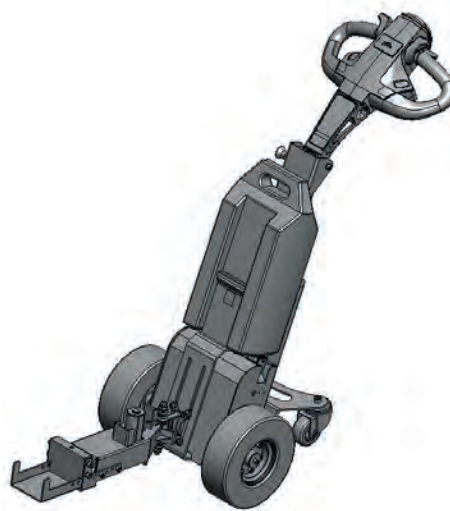

Sammelrack: geeignet für das platzsparende Aufbewahren von leeren Bodenrollern.

Artikel 138648

BODENROLLER ZUBEHÖR VI

SCHUB- UND ZUGHILFEN

Anwendervideo

Artikel 201407 Stehschlepper 1000kg

Artikel 207126 Sitzschlepper 2500kg

Artikel 206959 Gehschlepper für BOZ

Artikel 207880 Gehschlepper mit verstellbaren Klemmhaken von oben

Artikel 206959 Gehschlepper mit verstellbaren Klemmhaken von unten

Anwendervideo

Weitere Modelle/Maße auf Anfrage möglich