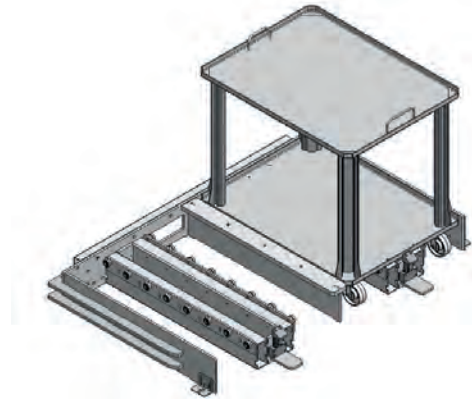

Artikel 210910