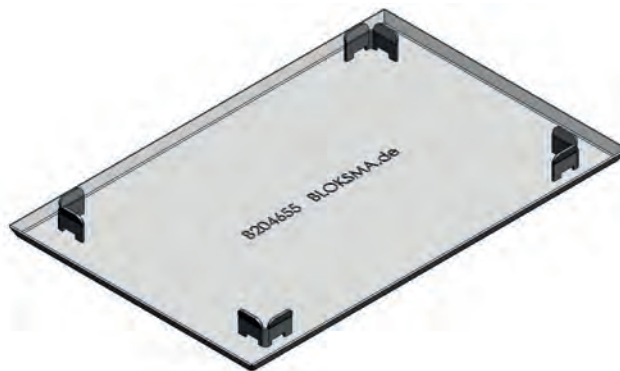

BODENROLLER ZUBEHÖR I

AUFSATZWANNEN

Artikel 208882

Artikel 148550

Artikel 208950

Artikel 208950

Artikel 206935

Artikel 211634

BODENROLLER ZUBEHÖR II

ÖLDICHTE AUFSATZ- UND ZENTRIERWANNEN

Artikel 147216 Aufsatzwanne mit Zentrierwinkel

Artikel 204655 Aufsatzwanne mit Zentrierwinkel

Artikel 210227
Aufsatzplatte für Fässer

Artikel 139155
Aufsatzwanne mit Zentrierwinkel für Werkstückträger

Artikel 206963 Kunststoff Ölwanne

BODENROLLER ZUBEHÖR III

SCHIEBEBÜGEL

Ergonomisches Hilfsmittel, um leere Bodenroller zu transportieren.

Artikel 200149 Schiebebügel für BOF und 200149 mit gebogenem Schiebebügel

Artikel 139211 Schiebebügel für BOF

Artikel 139510 Schiebebügel für BOZ

Artikel 141304 Schiebebügel für BOZ

BODENROLLER ZUBEHÖR IV

TRANSPORTPALETTEN/TRANSPORTTRACK

Geeignet für den Werk-zu-Werk Transport von Bodenrollern mit beladenen KLT's, das zeitaufwendige Umpacken wird dadurch eliminiert. Durch das schnelle und sichere Ver- oder Entriegeln der Bodenroller auf der Transportpalette entfällt zeit- und ressourcenaufwendiges Bändern.