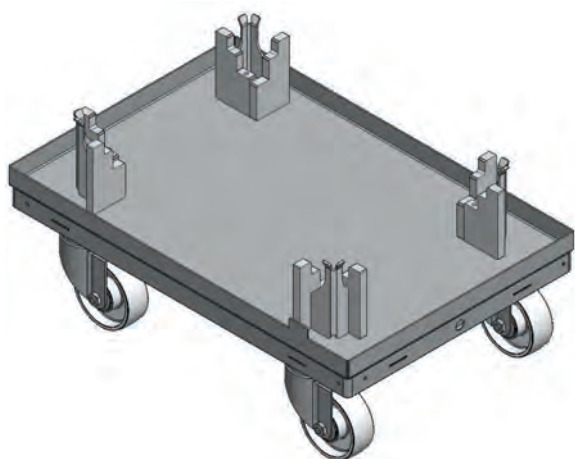

BODENROLLER ZUBEHÖR I

AUFSATZWANNEN

Artikel 208882

Artikel 148550

Artikel 208950

Artikel 208950

Artikel 206935

Artikel 211634

BODENROLLER ZUBEHÖR II

ÖLDICHTE AUFSATZ- UND ZENTRIERWANNEN

Artikel 147216 Aufsatzwanne mit Zentrierwinkel

Artikel 204655 Aufsatzwanne mit Zentrierwinkel

Artikel 210227
Aufsatzplatte für Fässer

Artikel 139155
Aufsatzwanne mit Zentrierwinkel für Werkstückträger

Artikel 206963 Kunststoff Ölwanne

BODENROLLER ZUBEHÖR III

SCHIEBEBÜGEL

Ergonomisches Hilfsmittel, um leere Bodenroller zu transportieren.

Artikel 200149 Schiebebügel für BOF und 200149 mit gebogenem Schiebebügel

Artikel 139211 Schiebebügel für BOF

Artikel 139510 Schiebebügel für BOZ

Artikel 141304 Schiebebügel für BOZ

BODENROLLER ZUBEHÖR IV

TRANSPORTPALETTEN/TRANSPORTTRACK

Geeignet für den Werk-zu-Werk Transport von Bodenrollern mit beladenen KLT's, das zeitaufwendige Umpacken wird dadurch eliminiert. Durch das schnelle und sichere Ver- oder Entriegeln der Bodenroller auf der Transportpalette entfällt zeit- und ressourcenaufwendiges Bändern.