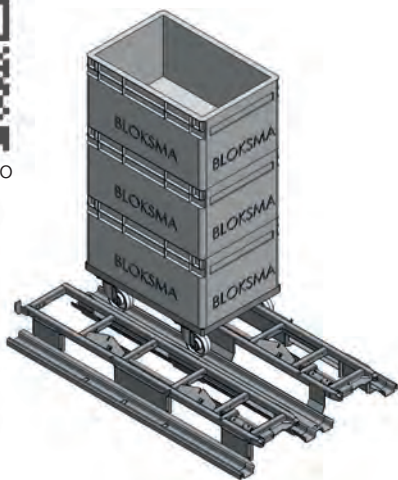

Artikel 206963 Kunststoff Ölwanne

BODENROLLER ZUBEHÖR III

SCHIEBEBÜGEL

Ergonomisches Hilfsmittel, um leere Bodenroller zu transportieren.

Artikel 200149 Schiebebügel für BOF und 200149 mit gebogenem Schiebebügel

Artikel 139211 Schiebebügel für BOF

Artikel 139510 Schiebebügel für BOZ

Artikel 141304 Schiebebügel für BOZ

BODENROLLER ZUBEHÖR IV

TRANSPORTPALETTEN/TRANSPORTTRACK

Geeignet für den Werk-zu-Werk Transport von Bodenrollern mit beladenen KLT's, das zeitaufwendige Umpacken wird dadurch eliminiert. Durch das schnelle und sichere Ver- oder Entriegeln der Bodenroller auf der Transportpalette entfällt zeit- und ressourcenaufwendiges Bändern.

Diverse Ausführungen für verschiedene Bodenrollergrößen und in diversen Bauarten möglich.

Siehe auch Transportlogistik TFG - Transportrack I - III.

Anwendervideo

Artikel 143965 für BOF 600x400mm
 Artikel 147692 für BOF 600x500mm