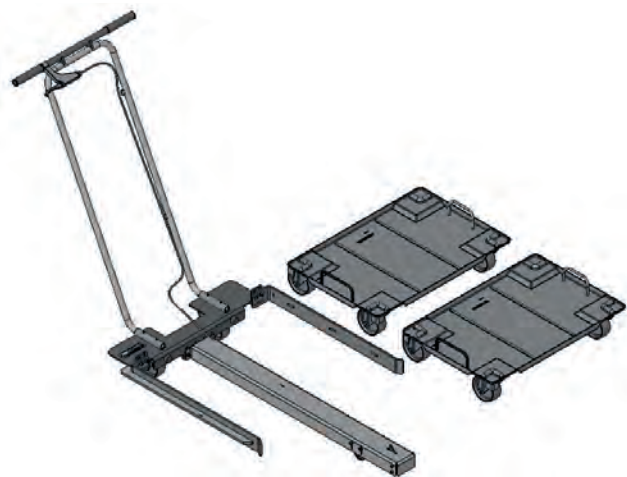

Artikel 206963 Kunststoff Ölwanne

BODENROLLER ZUBEHÖR III

SCHIEBEBÜGEL

Ergonomisches Hilfsmittel, um leere Bodenroller zu transportieren.

Artikel 200149 Schiebebügel für BOF und 200149 mit gebogenem Schiebebügel

Artikel 139211 Schiebebügel für BOF

Artikel 139510 Schiebebügel für BOZ

Artikel 141304 Schiebebügel für BOZ

BODENROLLER ZUBEHÖR IV

TRANSPORTPALETTEN/TRANSPORTTRACK

Geeignet für den Werk-zu-Werk Transport von Bodenrollern mit beladenen KLT's, das zeitaufwendige Umpacken wird dadurch eliminiert. Durch das schnelle und sichere Ver- oder Entriegeln der Bodenroller auf der Transportpalette entfällt zeit- und ressourcenaufwendiges Bändern.