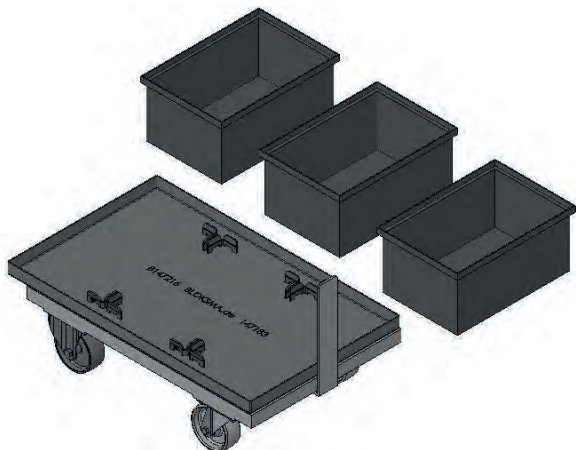

BODENROLLER ZUBEHÖR I

AUFSATZWANNEN

Artikel 208882

Artikel 148550

Artikel 208950

Artikel 208950

Artikel 206935

Artikel 211634

BODENROLLER ZUBEHÖR II

ÖLDICHTE AUFSATZ- UND ZENTRIERWANNEN

Artikel 147216 Aufsatzwanne mit Zentrierwinkel

Artikel 204655 Aufsatzwanne mit Zentrierwinkel

Artikel 210227
Aufsatzplatte für Fässer

Artikel 139155
Aufsatzwanne mit Zentrierwinkel für Werkstückträger

Artikel 206963 Kunststoff Ölwanne

BODENROLLER ZUBEHÖR III

SCHIEBEBÜGEL

Ergonomisches Hilfsmittel, um leere Bodenroller zu transportieren.

Artikel 200149 Schiebebügel für BOF und 200149 mit gebogenem Schiebebügel

Artikel 139211 Schiebebügel für BOF

Artikel 139510 Schiebebügel für BOZ

Artikel 141304 Schiebebügel für BOZ

BODENROLLER ZUBEHÖR IV

TRANSPORTPALETTEN/TRANSPORTTRACK

Geeignet für den Werk-zu-Werk Transport von Bodenrollern mit beladenen KLT's, das zeitaufwendige Umpacken wird dadurch eliminiert. Durch das schnelle und sichere Ver- oder Entriegeln der Bodenroller auf der Transportpalette entfällt zeit- und ressourcenaufwendiges Bändern.