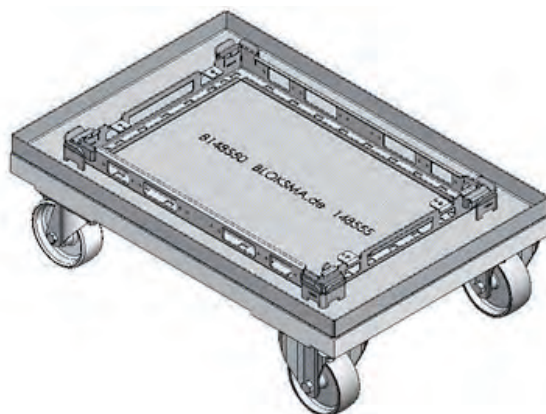

BODENROLLER ZUBEHÖR I

AUFSATZWANNEN

Artikel 208882

Artikel 148550

Artikel 208950

Artikel 208950

Artikel 206935

Artikel 211634

BODENROLLER ZUBEHÖR II

ÖLDICHTE AUFSATZ- UND ZENTRIERWANNEN

Artikel 147216 Aufsatzwanne mit Zentrierwinkel

Artikel 204655 Aufsatzwanne mit Zentrierwinkel

Artikel 210227
Aufsatzplatte für Fässer

Artikel 139155
Aufsatzwanne mit Zentrierwinkel für Werkstückträger

Artikel 206963 Kunststoff Ölwanne

BODENROLLER ZUBEHÖR III

SCHIEBEBÜGEL

Ergonomisches Hilfsmittel, um leere Bodenroller zu transportieren.

Artikel 200149 Schiebebügel für BOF und 200149 mit gebogenem Schiebebügel

Artikel 139211 Schiebebügel für BOF

Artikel 139510 Schiebebügel für BOZ

Artikel 141304 Schiebebügel für BOZ

BODENROLLER ZUBEHÖR IV

TRANSPORTPALETTEN/TRANSPORTTRACK

Geeignet für den Werk-zu-Werk Transport von Bodenrollern mit beladenen KLT's, das zeitaufwendige Umpacken wird dadurch eliminiert. Durch das schnelle und sichere Ver- oder Entriegeln der Bodenroller auf der Transportpalette entfällt zeit- und ressourcenaufwendiges Bändern.