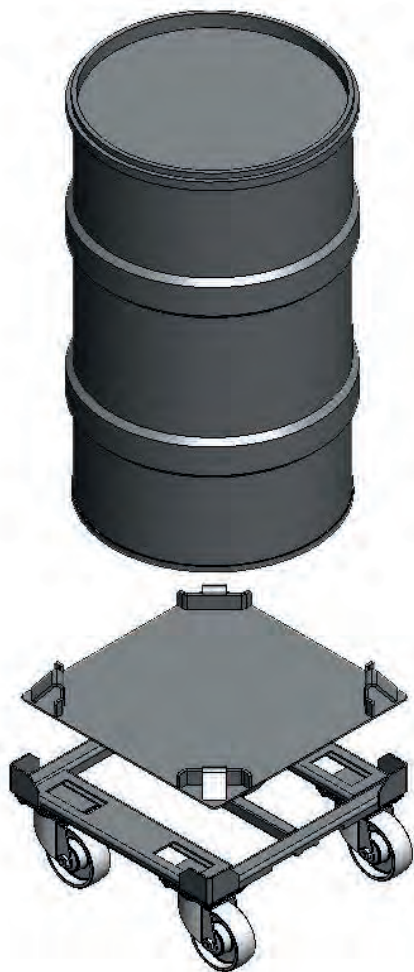

BODENROLLER ZUBEHÖR I

AUFSATZWANNEN

Artikel 208882

Artikel 148550

Artikel 208950

Artikel 208950

Artikel 206935

Artikel 211634

BODENROLLER ZUBEHÖR II

ÖLDICHTE AUFSATZ- UND ZENTRIERWANNEN

Artikel 147216 Aufsatzwanne mit Zentrierwinkel

Artikel 204655 Aufsatzwanne mit Zentrierwinkel

Artikel 210227
Aufsatzplatte für Fässer

Artikel 139155
Aufsatzwanne mit Zentrierwinkel für Werkstückträger

Artikel 206963 Kunststoff Ölwanne

BODENROLLER ZUBEHÖR III

SCHIEBEBÜGEL

Ergonomisches Hilfsmittel, um leere Bodenroller zu transportieren.

Artikel 200149 Schiebebügel für BOF und 200149 mit gebogenem Schiebebügel

Artikel 139211 Schiebebügel für BOF

Artikel 139510 Schiebebügel für BOZ

Artikel 141304 Schiebebügel für BOZ

BODENROLLER ZUBEHÖR IV

TRANSPORTPALETTEN/TRANSPORTTRACK

Geeignet für den Werk-zu-Werk Transport von Bodenrollern mit beladenen KLT's, das zeitaufwendige Umpacken wird dadurch eliminiert. Durch das schnelle und sichere Ver- oder Entriegeln der Bodenroller auf der Transportpalette entfällt zeit- und ressourcenaufwendiges Bändern.