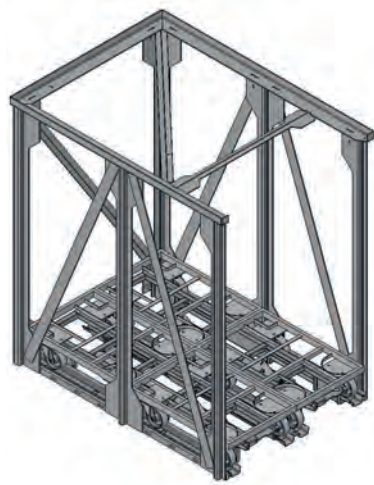

Artikel 139211 Schiebebügel für BOF

Artikel 139510 Schiebebügel für BOZ

Artikel 141304 Schiebebügel für BOZ

BODENROLLER ZUBEHÖR IV

TRANSPORTPALETTEN/TRANSPORTTRACK

Geeignet für den Werk-zu-Werk Transport von Bodenrollern mit beladenen KLT's, das zeitaufwendige Umpacken wird dadurch eliminiert. Durch das schnelle und sichere Ver- oder Entriegeln der Bodenroller auf der Transportpalette entfällt zeit- und ressourcenaufwendiges Bändern.

Diverse Ausführungen für verschiedene Bodenrollergrößen und in diversen Bauarten möglich.

Siehe auch Transportlogistik TFG - Transportrack I - III.

Anwendervideo

Artikel 143965 für BOF 600x400mm
 Artikel 147692 für BOF 600x500mm