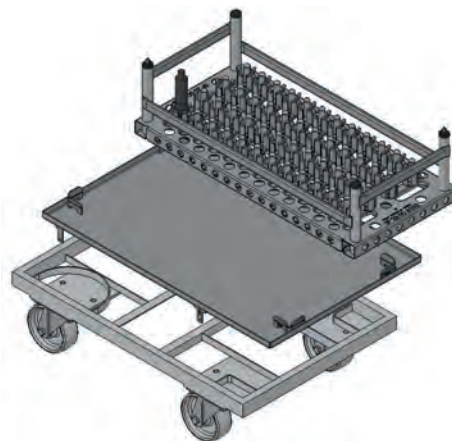

BODENROLLER ZUBEHÖR I

AUFSATZWANNEN

Artikel 208882

Artikel 148550

Artikel 208950

Artikel 208950

Artikel 206935

Artikel 211634

BODENROLLER ZUBEHÖR II

ÖLDICHTE AUFSATZ- UND ZENTRIERWANNEN

Artikel 147216 Aufsatzwanne mit Zentrierwinkel

Artikel 204655 Aufsatzwanne mit Zentrierwinkel

Artikel 210227
Aufsatzplatte für Fässer

Artikel 139155
Aufsatzwanne mit Zentrierwinkel für Werkstückträger

Artikel 206963 Kunststoff Ölwanne

BODENROLLER ZUBEHÖR III

SCHIEBEBÜGEL

Ergonomisches Hilfsmittel, um leere Bodenroller zu transportieren.

Artikel 200149 Schiebebügel für BOF und 200149 mit gebogenem Schiebebügel

Artikel 139211 Schiebebügel für BOF

Artikel 139510 Schiebebügel für BOZ

Artikel 141304 Schiebebügel für BOZ

BODENROLLER ZUBEHÖR IV

TRANSPORTPALETTEN/TRANSPORTTRACK

Geeignet für den Werk-zu-Werk Transport von Bodenrollern mit beladenen KLT's, das zeitaufwendige Umpacken wird dadurch eliminiert. Durch das schnelle und sichere Ver- oder Entriegeln der Bodenroller auf der Transportpalette entfällt zeit- und ressourcenaufwendiges Bändern.