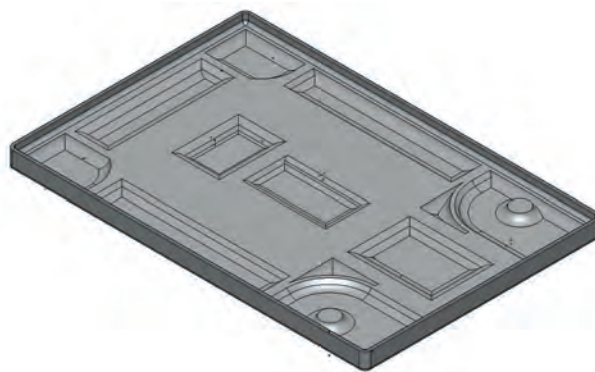

BODENROLLER ZUBEHÖR II

ÖLDICHTE AUFSATZ- UND ZENTRIERWANNEN

Artikel 147216 Aufsatzwanne mit Zentrierwinkel

Artikel 204655 Aufsatzwanne mit Zentrierwinkel

Artikel 210227
Aufsatzplatte für Fässer

Artikel 139155
Aufsatzwanne mit Zentrierwinkel für Werkstückträger