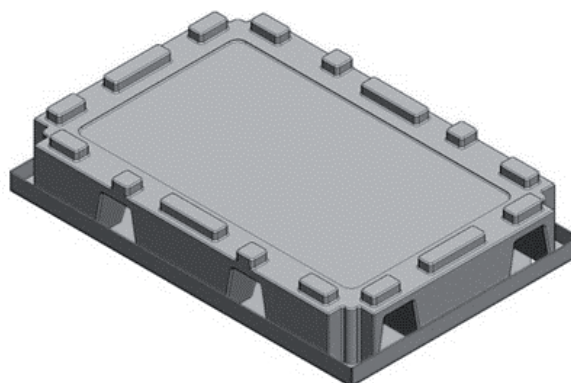

BODENROLLER ZUBEHÖR I

AUFSATZWANNEN

Artikel 208882

Artikel 148550

Artikel 208950

Artikel 208950

Artikel 206935

Artikel 211634

BODENROLLER ZUBEHÖR II

ÖLDICHTE AUFSATZ- UND ZENTRIERWANNEN

Artikel 147216 Aufsatzwanne mit Zentrierwinkel

Artikel 204655 Aufsatzwanne mit Zentrierwinkel

Artikel 210227
Aufsatzplatte für Fässer

Artikel 139155
Aufsatzwanne mit Zentrierwinkel für Werkstückträger

Artikel 206963 Kunststoff Ölwanne

BODENROLLER ZUBEHÖR III

SCHIEBEBÜGEL

Ergonomisches Hilfsmittel, um leere Bodenroller zu transportieren.

Artikel 200149 Schiebebügel für BOF und 200149 mit gebogenem Schiebebügel

Artikel 139211 Schiebebügel für BOF

Artikel 139510 Schiebebügel für BOZ

Artikel 141304 Schiebebügel für BOZ

BODENROLLER ZUBEHÖR IV

TRANSPORTPALETTEN/TRANSPORTTRACK

Geeignet für den Werk-zu-Werk Transport von Bodenrollern mit beladenen KLT's, das zeitaufwendige Umpacken wird dadurch eliminiert. Durch das schnelle und sichere Ver- oder Entriegeln der Bodenroller auf der Transportpalette entfällt zeit- und ressourcenaufwendiges Bändern.