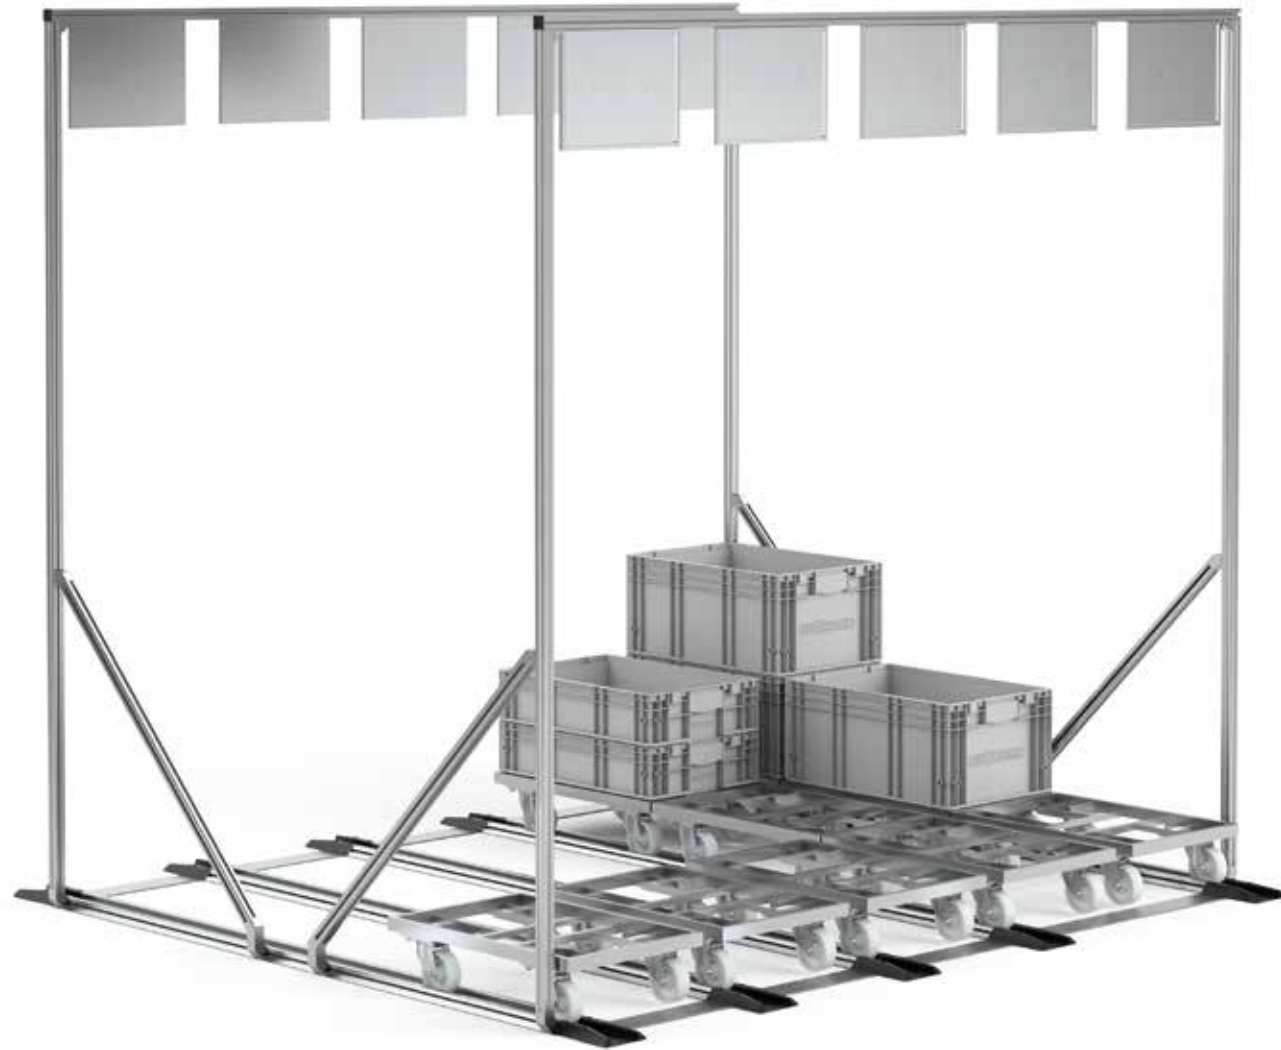

# SUPERMARKT G3 ALUMINIUM EINZELKOMPONENTEN SW 41

Einseitige Radführung – Einstrangsystem

Die Spurweite (SW) 41 mm ist für Bodenroller mit einer maximalen Radbreite von bis zu 40 mm ausgelegt.

# SUPERMARKT G3 ALUMINIUM AUFBAU SW 41