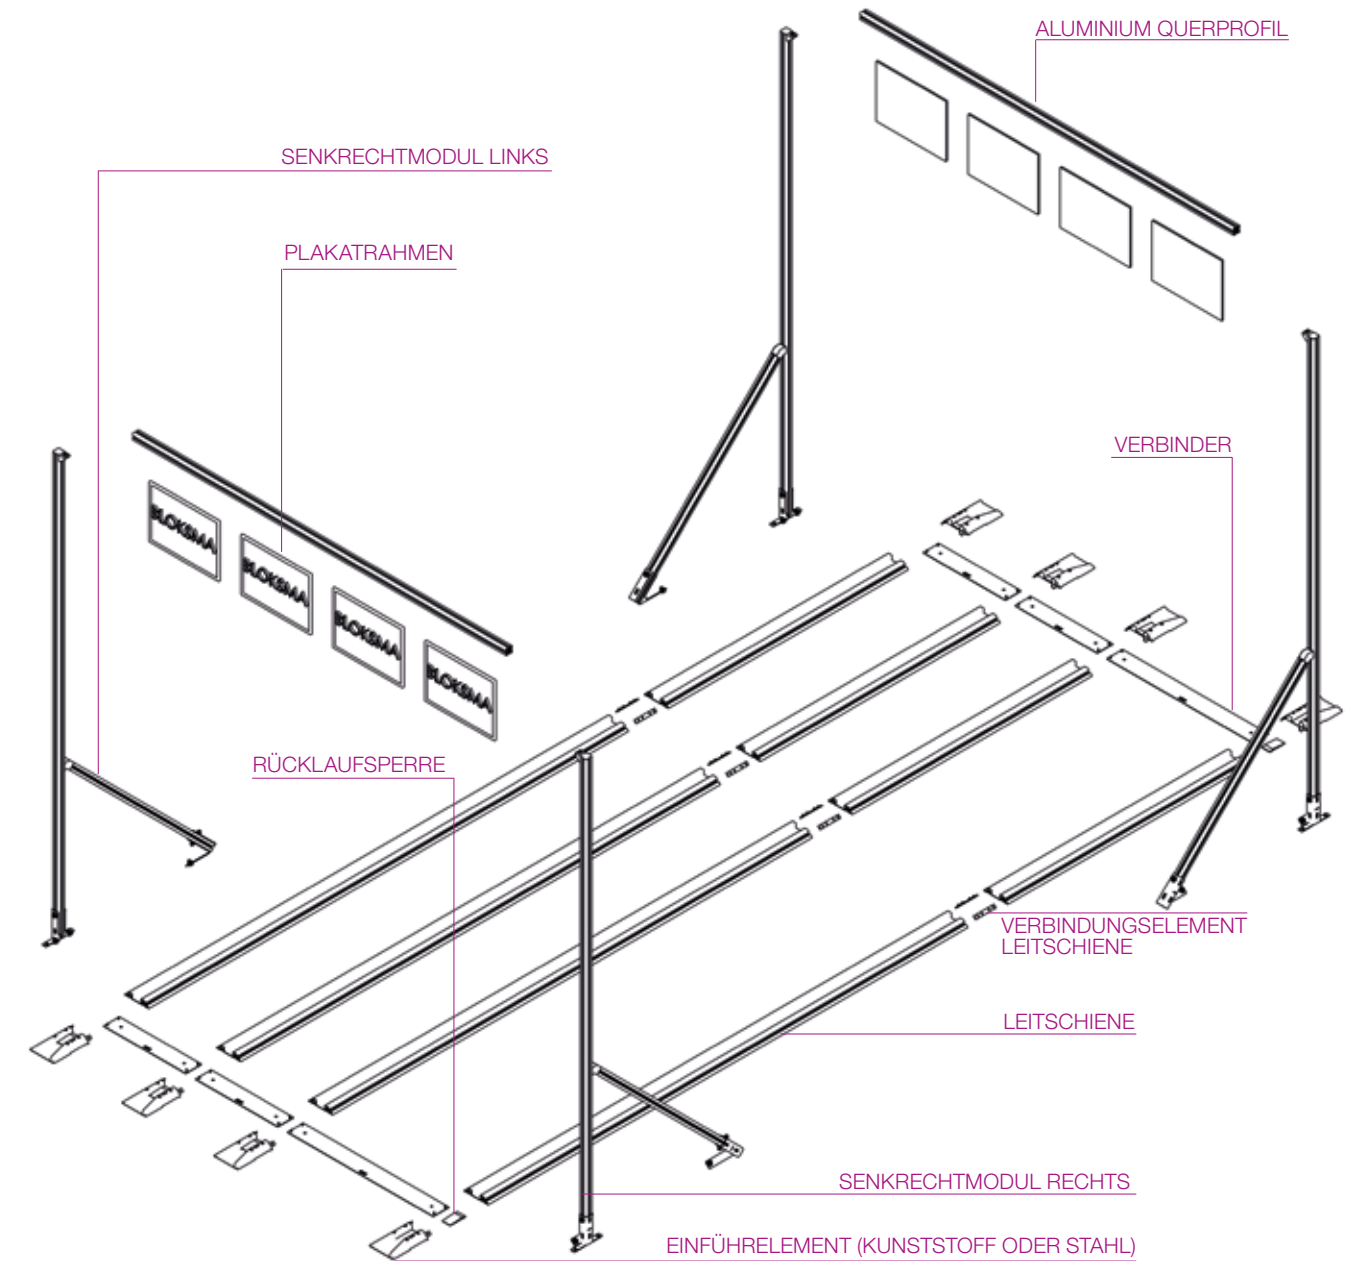

# SUPERMARKT G3 ALUMINIUM EINZELKOMPONENTEN SW 41

Einseitige Radführung – Einstrangsystem

Die Spurweite (SW) 41 mm ist für Bodenroller mit einer maximalen Radbreite von bis zu 40 mm ausgelegt.

# SUPERMARKT G3 ALUMINIUM AUFBAU SW 41

## BESCHILDERUNGSMÖGLICHKEITEN