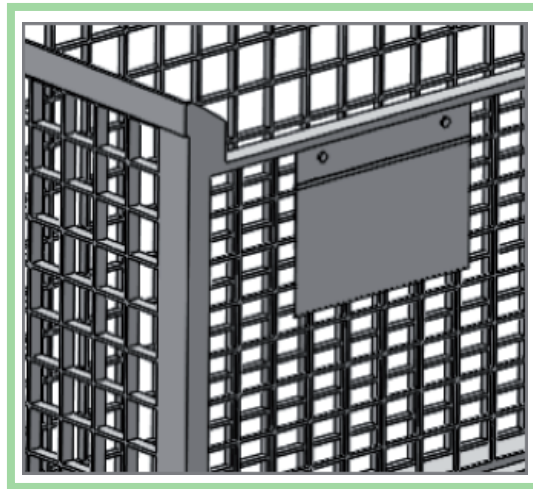

VISUALISIERUNG - LAGERLOGISTIK

KENNZEICHNUNGSTASCHEN III

magnetische Mini-Kennzeichnungstasche

Die Mini-Kennzeichnungstasche eignet sich optimal für das flexible Anbringen von Kennzeichnungen, Markierungen und Beschriftungen auf gerundeten (z.B. Eisenrohr) und ebenen Flächen (z. B. Regalfachböden aus Metall). Sie besteht aus vier Rechteck-Magneten mit hoher Punkthaftung für einen festen Halt auf allen eisenhaltigen Untergründen. Die Kunststoffolie ist besonders weich und biegsam.

mit Magnetstreifen

Die Kennzeichnungstasche eignet sich optimal zum flexiblen Anbringen von Auftragsbegleitpapieren, Datenblättern, KANBAN Karten etc. und hat extrastark haftende Magnete, damit diese auf allen eisenhaltigen Untergründen perfekt haftet. Die PVC-Folie ist witterungsbeständig, reißfest und abwischbar.

beispielhafte Abbildung

Artikelnummer	Größe	Farbe	Beschreibung	Modell
290091	A ___	___	Sichttasche Querformat mit einem Magnetstreifen	 <p>beispielhafte Abbildung</p>
290092	A ___	___	Sichttasche Hochformat mit einem Magnetstreifen	
290093	A ___	___	Sichttasche Querformat mit zwei Magnetstreifen	
290094	A ___	___	Sichttasche Hochformat mit zwei Magnetstreifen	
	DIN A4 DIN A5	gelb = 01 rot = 02 weiß = 03 blau = 04 grün = 05 schwarz = 06		

VISUALISIERUNG - LAGERLOGISTIK

KENNZEICHNUNGSTASCHE V

selbstklebend

Die Kennzeichnungstasche eignet sich optimal zum flexiblen Anbringen von Auftragsbegleitpapieren, Datenblättern, KANBAN Karten etc. und hat extrastark haftende Magnete, damit diese auf allen eisenhaltigen Untergründen perfekt haften. Die PVC-Folie ist witterungsbeständig, reißfest und abwischbar.