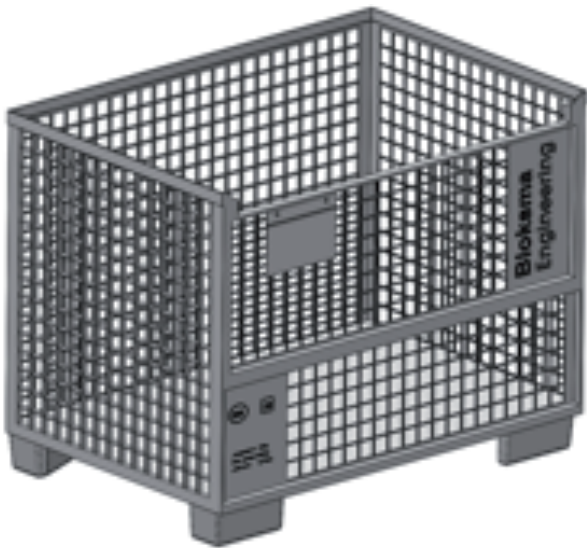

VISUALISIERUNG - LAGERLOGISTIK

KENNZEICHNUNGSTASCHE V

selbstklebend

Die Kennzeichnungstasche eignet sich optimal zum flexiblen Anbringen von Auftragsbegleitpapieren, Datenblättern, KANBAN Karten etc. und hat extrastark haftende Magnete, damit diese auf allen eisenhaltigen Untergründen perfekt haften. Die PVC-Folie ist witterungsbeständig, reißfest und abwischbar.

beispielhafte Abbildung

Artikelnummer	Größe	Farbe	Beschreibung	Modell
290095	A ___	___ ___	Sichttasche Querformat mit einem Klebestreifen	beispielhafte Abbildung
290096	A ___	___ ___	Sichttasche Hochformat mit einem Klebestreifen	
290097	A ___	___ ___	Sichttasche Querformat mit zwei Klebestreifen	
290098	A ___	___ ___	Sichttasche Hochformat mit zwei Klebestreifen	
	DIN A4 DIN A5	gelb = 01 rot = 02 weiß = 03 blau = 04 grün = 05 schwarz = 06