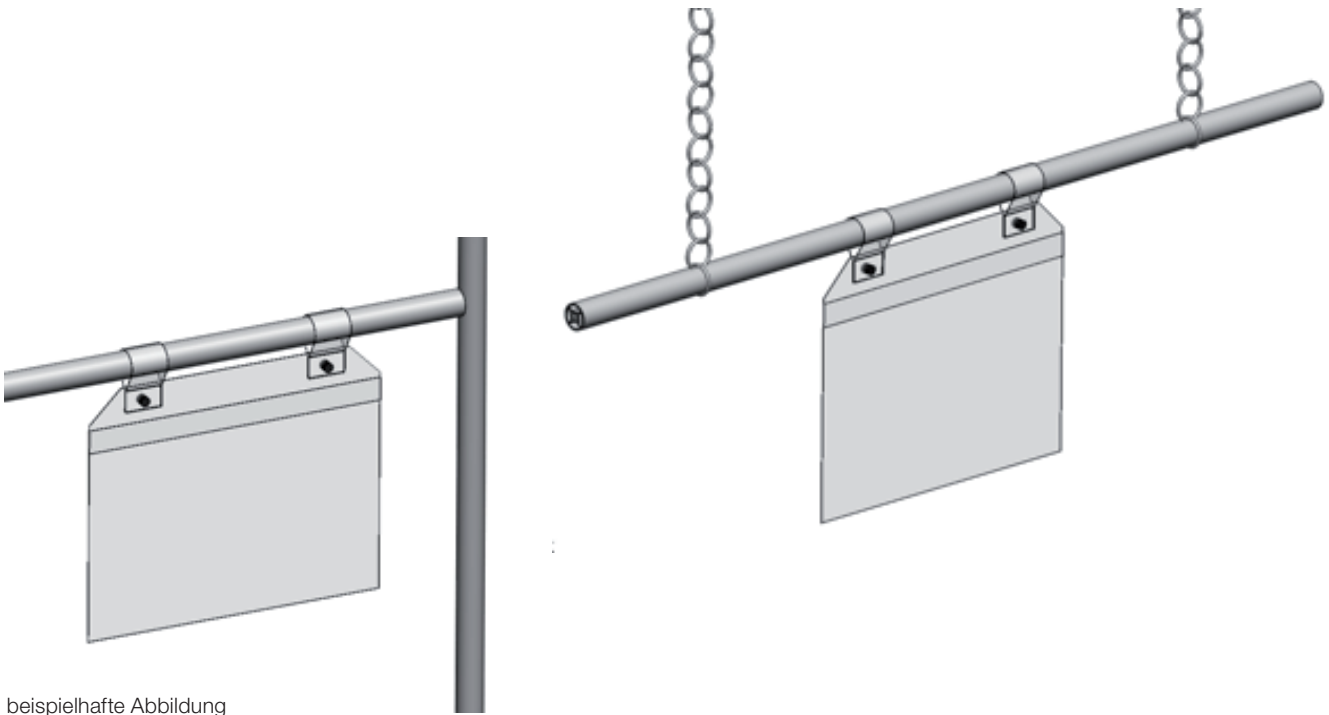

VISUALISIERUNG - LAGERLOGISTIK

KENNZEICHNUNGSTASCHEN I

mit Magnetschlaufen

Die Kennzeichnungstasche ist speziell für die Anbringung von Begleitpapiere an Rohrsysteme entwickelt worden. Dabei müssen beide Laschen einfach um das Rohr gelegt werden und - klack! verbinden sich die Magnete miteinander. Die transparente Kennzeichnungstasche mit Schlaufen eignet sich für alle Rohrverbindungssysteme mit einem maximalen Durchmesser von 40mm. Die PVC-Folie ist witterungsbeständig, reißfest und abwischbar.

VISUALISIERUNG - LAGERLOGISTIK

KENNZEICHNUNGSTASCHEN II

mit magnetischer Punkthaftung

Die Kennzeichnungstasche eignet sich optimal zum flexiblen Anbringen von Auftragsbegleitpapieren, Datenblättern, KANBAN Karten etc. und hat extrastark haftende Magnete, damit diese auf allen eisenhaltigen Untergründen perfekt haften. Die PVC-Folie ist witterungsbeständig, reißfest und abwischbar.

VISUALISIERUNG - LAGERLOGISTIK

KENNZEICHNUNGSTASCHEN III

magnetische Mini-Kennzeichnungstasche

Die Mini-Kennzeichnungstasche eignet sich optimal für das flexible Anbringen von Kennzeichnungen, Markierungen und Beschriftungen auf gerundeten (z.B. Eisenrohr) und ebenen Flächen (z. B. Regalfachböden aus Metall). Sie besteht aus vier Rechteck-Magneten mit hoher Punkthaftung für einen festen Halt auf allen eisenhaltigen Untergründen. Die Kunststoffolie ist besonders weich und biegsam.

mit Magnetstreifen

Die Kennzeichnungstasche eignet sich optimal zum flexiblen Anbringen von Auftragsbegleitpapieren, Datenblättern, KANBAN Karten etc. und hat extrastark haftende Magnete, damit diese auf allen eisenhaltigen Untergründen perfekt haftet. Die PVC-Folie ist witterungsbeständig, reißfest und abwischbar.