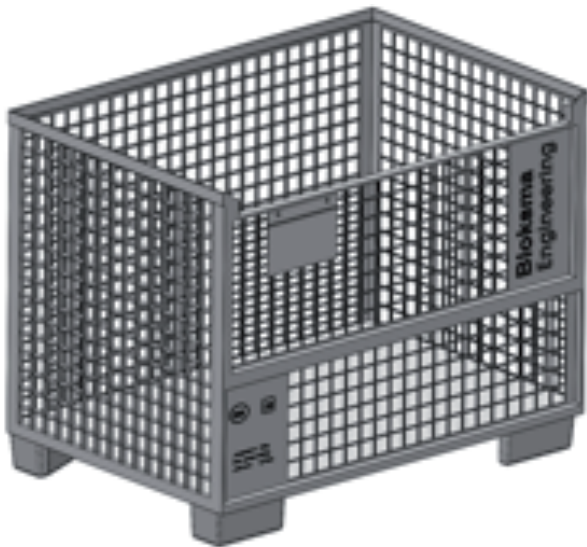

VISUALISIERUNG - LAGERLOGISTIK

KENNZEICHNUNGSTASCHEN I

mit Magnetschlaufen

Die Kennzeichnungstasche ist speziell für die Anbringung von Begleitpapiere an Rohrsysteme entwickelt worden. Dabei müssen beide Laschen einfach um das Rohr gelegt werden und - klack! verbinden sich die Magnete miteinander. Die transparente Kennzeichnungstasche mit Schlaufen eignet sich für alle Rohrverbindungssysteme mit einem maximalen Durchmesser von 40mm. Die PVC-Folie ist witterungsbeständig, reißfest und abwischbar.

VISUALISIERUNG - LAGERLOGISTIK

KENNZEICHNUNGSTASCHEN II

mit magnetischer Punkthaftung

Die Kennzeichnungstasche eignet sich optimal zum flexiblen Anbringen von Auftragsbegleitpapieren, Datenblättern, KANBAN Karten etc. und hat extrastark haftende Magnete, damit diese auf allen eisenhaltigen Untergründen perfekt haften. Die PVC-Folie ist witterungsbeständig, reißfest und abwischbar.

VISUALISIERUNG - LAGERLOGISTIK

KENNZEICHNUNGSTASCHEN III

magnetische Mini-Kennzeichnungstasche

Die Mini-Kennzeichnungstasche eignet sich optimal für das flexible Anbringen von Kennzeichnungen, Markierungen und Beschriftungen auf gerundeten (z.B. Eisenrohr) und ebenen Flächen (z. B. Regalfachböden aus Metall). Sie besteht aus vier Rechteck-Magneten mit hoher Punkthaftung für einen festen Halt auf allen eisenhaltigen Untergründen. Die Kunststoffolie ist besonders weich und biegsam.

mit Magnetstreifen

Die Kennzeichnungstasche eignet sich optimal zum flexiblen Anbringen von Auftragsbegleitpapieren, Datenblättern, KANBAN Karten etc. und hat extrastark haftende Magnete, damit diese auf allen eisenhaltigen Untergründen perfekt haftet. Die PVC-Folie ist witterungsbeständig, reißfest und abwischbar.