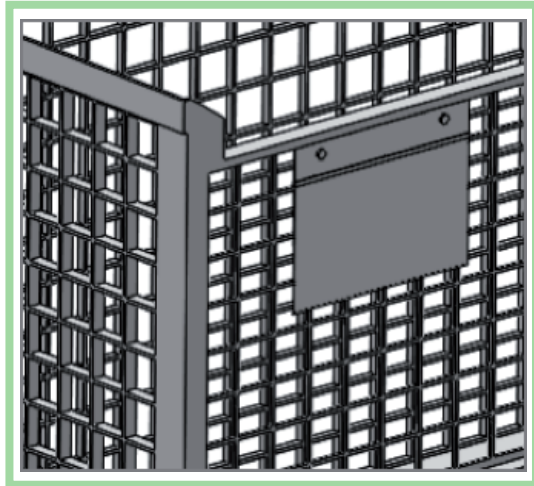

VISUALISIERUNG - LAGERLOGISTIK

KENNZEICHNUNGSTASCHEN I

mit Magnetschlaufen

Die Kennzeichnungstasche ist speziell für die Anbringung von Begleitpapiere an Rohrsysteme entwickelt worden. Dabei müssen beide Laschen einfach um das Rohr gelegt werden und - klack! verbinden sich die Magnete miteinander. Die transparente Kennzeichnungstasche mit Schlaufen eignet sich für alle Rohrverbindungssysteme mit einem maximalen Durchmesser von 40mm. Die PVC-Folie ist witterungsbeständig, reißfest und abwischbar.

VISUALISIERUNG - LAGERLOGISTIK

KENNZEICHNUNGSTASCHEN III

magnetische Mini-Kennzeichnungstasche

Die Mini-Kennzeichnungstasche eignet sich optimal für das flexible Anbringen von Kennzeichnungen, Markierungen und Beschriftungen auf gerundeten (z.B. Eisenrohr) und ebenen Flächen (z. B. Regalfachböden aus Metall). Sie besteht aus vier Rechteck-Magneten mit hoher Punkthaftung für einen festen Halt auf allen eisenhaltigen Untergründen. Die Kunststoffolie ist besonders weich und biegsam.

PAPIERBÖGEN FÜR KENNZEICHNUNGSTASCHE

290007-21-29	210x297mm	weiß	10 Streifen (210x27mm) pro Bogen Verpackungseinheit 3 Bögen
--------------	-----------	------	---

VISUALISIERUNG - LAGERLOGISTIK

KENNZEICHNUNGSTASCHEN IV

mit Magnetstreifen

Die Kennzeichnungstasche eignet sich optimal zum flexiblen Anbringen von Auftragsbegleitpapieren, Datenblättern, KANBAN Karten etc. und hat extrastark haftende Magnete, damit diese auf allen eisenhaltigen Untergründen perfekt haftet. Die PVC-Folie ist witterungsbeständig, reißfest und abwischbar.