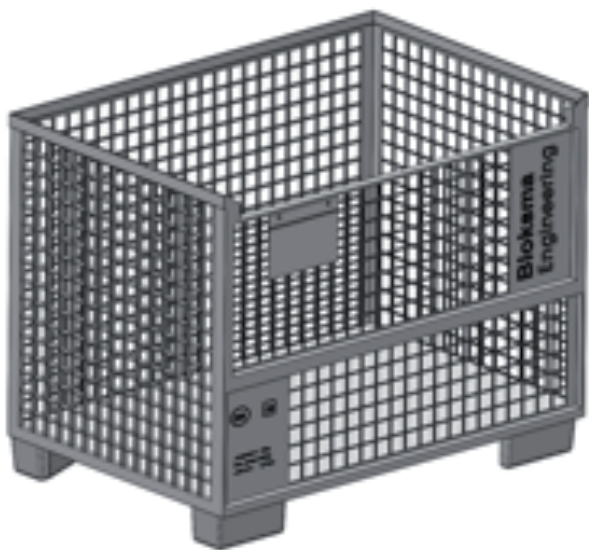

VISUALISIERUNG - LAGERLOGISTIK

KENNZEICHNUNGSTASCHEN I

mit Magnetschlaufen

Die Kennzeichnungstasche ist speziell für die Anbringung von Begleitpapiere an Rohrsysteme entwickelt worden. Dabei müssen beide Laschen einfach um das Rohr gelegt werden und - klack! verbinden sich die Magnete miteinander. Die transparente Kennzeichnungstasche mit Schlaufen eignet sich für alle Rohrverbindungssysteme mit einem maximalen Durchmesser von 40mm. Die PVC-Folie ist witterungsbeständig, reißfest und abwischbar.

beispielhafte Abbildung

Artikelnummer	Größe	Farbe	Beschreibung	Modell
290000-A4-Q	A4	transparent	Sichttasche Querformat Längsseite offen	
290001-A4-H	A4	transparent	Sichttasche Hochformat Schmalseite offen	
290002-A5-Q	A5	transparent	Sichttasche Querformat Längsseite offen	

VISUALISIERUNG - LAGERLOGISTIK

KENNZEICHNUNGSTASCHEN II

mit magnetischer Punkthaftung

Die Kennzeichnungstasche eignet sich optimal zum flexiblen Anbringen von Auftragsbegleitpapieren, Datenblättern, KANBAN Karten etc. und hat extrastark haftende Magnete, damit diese auf allen eisenhaltigen Untergründen perfekt haften. Die PVC-Folie ist witterungsbeständig, reißfest und abwischbar.

VISUALISIERUNG - LAGERLOGISTIK

KENNZEICHNUNGSTASCHEN III

magnetische Mini-Kennzeichnungstasche

Die Mini-Kennzeichnungstasche eignet sich optimal für das flexible Anbringen von Kennzeichnungen, Markierungen und Beschriftungen auf gerundeten (z.B. Eisenrohr) und ebenen Flächen (z. B. Regalfachböden aus Metall). Sie besteht aus vier Rechteck-Magneten mit hoher Punkthaftung für einen festen Halt auf allen eisenhaltigen Untergründen. Die Kunststoffolie ist besonders weich und biegsam.