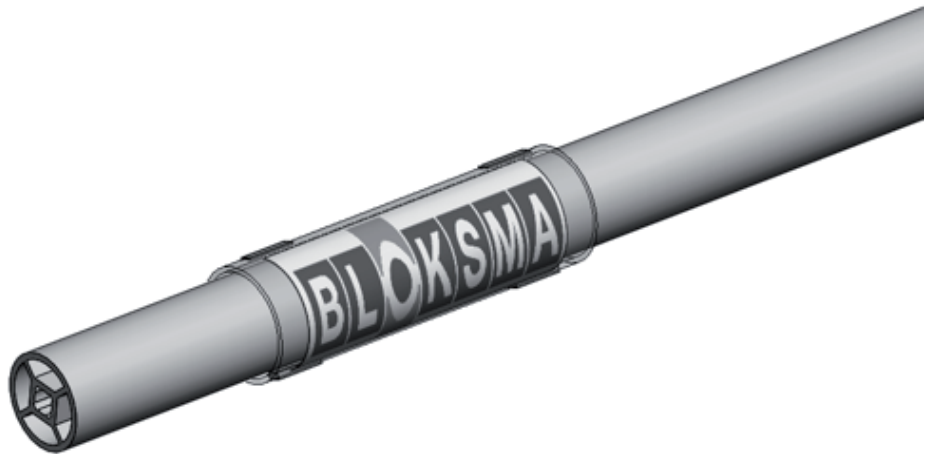

VISUALISIERUNG - LAGERLOGISTIK

KENNZEICHNUNGSTASCHEN III

magnetische Mini-Kennzeichnungstasche

Die Mini-Kennzeichnungstasche eignet sich optimal für das flexible Anbringen von Kennzeichnungen, Markierungen und Beschriftungen auf gerundeten (z.B. Eisenrohr) und ebenen Flächen (z. B. Regalfachböden aus Metall). Sie besteht aus vier Rechteck-Magneten mit hoher Punkthaftung für einen festen Halt auf allen eisenhaltigen Untergründen. Die Kunststoffolie ist besonders weich und biegsam.

Zusatz: Die Papierbögen sind auf die Mini-Kennzeichnungstaschen zugeschnitten.

beispielhafte Abbildung

Artikelnummer	Größe	Farbe	Beschreibung	Modell
290006-11-05	Außenmaße: 110x58mm Innenmaße: 108x30mm	transparent	für 105x27mm Sichttasche Querformat Schmalseite offen	

PAPIERBÖGEN FÜR KENNZEICHNUNGSTASCHE

290007-21-29	210x297mm	weiß	10 Streifen (210x27mm) pro Bogen Verpackungseinheit 3 Bögen