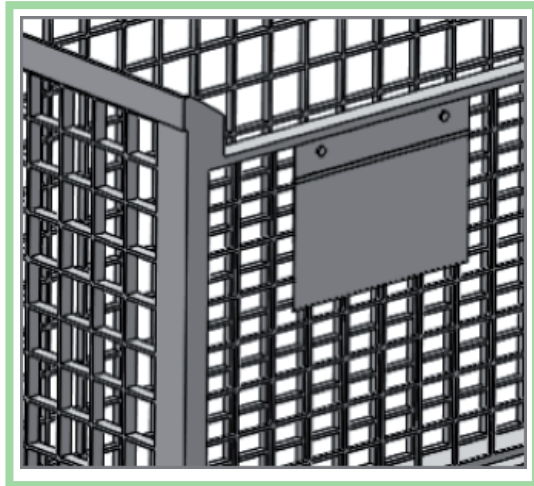

VISUALISIERUNG - LAGERLOGISTIK

KENNZEICHNUNGSTASCHEN I

mit Magnetschlaufen

Die Kennzeichnungstasche ist speziell für die Anbringung von Begleitpapiere an Rohrsysteme entwickelt worden. Dabei müssen beide Laschen einfach um das Rohr gelegt werden und - klack! verbinden sich die Magnete miteinander. Die transparente Kennzeichnungstasche mit Schlaufen eignet sich für alle Rohrverbindungssysteme mit einem maximalen Durchmesser von 40mm. Die PVC-Folie ist witterungsbeständig, reißfest und abwischbar.

beispielhafte Abbildung

Artikelnummer	Größe	Farbe	Beschreibung	Modell
290000-A4-Q	A4	transparent	Sichttasche Querformat Längsseite offen	
290001-A4-H	A4	transparent	Sichttasche Hochformat Schmalseite offen	
290002-A5-Q	A5	transparent	Sichttasche Querformat Längsseite offen	

VISUALISIERUNG - LAGERLOGISTIK

KENNZEICHNUNGSTASCHEN II

mit magnetischer Punkthaftung

Die Kennzeichnungstasche eignet sich optimal zum flexiblen Anbringen von Auftragsbegleitpapieren, Datenblättern, KANBAN Karten etc. und hat extrastark haftende Magnete, damit diese auf allen eisenhaltigen Untergründen perfekt haften. Die PVC-Folie ist witterungsbeständig, reißfest und abwischbar.

VISUALISIERUNG - LAGERLOGISTIK

KENNZEICHNUNGSTASCHEN III

magnetische Mini-Kennzeichnungstasche

Die Mini-Kennzeichnungstasche eignet sich optimal für das flexible Anbringen von Kennzeichnungen, Markierungen und Beschriftungen auf gerundeten (z.B. Eisenrohr) und ebenen Flächen (z. B. Regalfachböden aus Metall). Sie besteht aus vier Rechteck-Magneten mit hoher Punkthaftung für einen festen Halt auf allen eisenhaltigen Untergründen. Die Kunststoffolie ist besonders weich und biegsam.